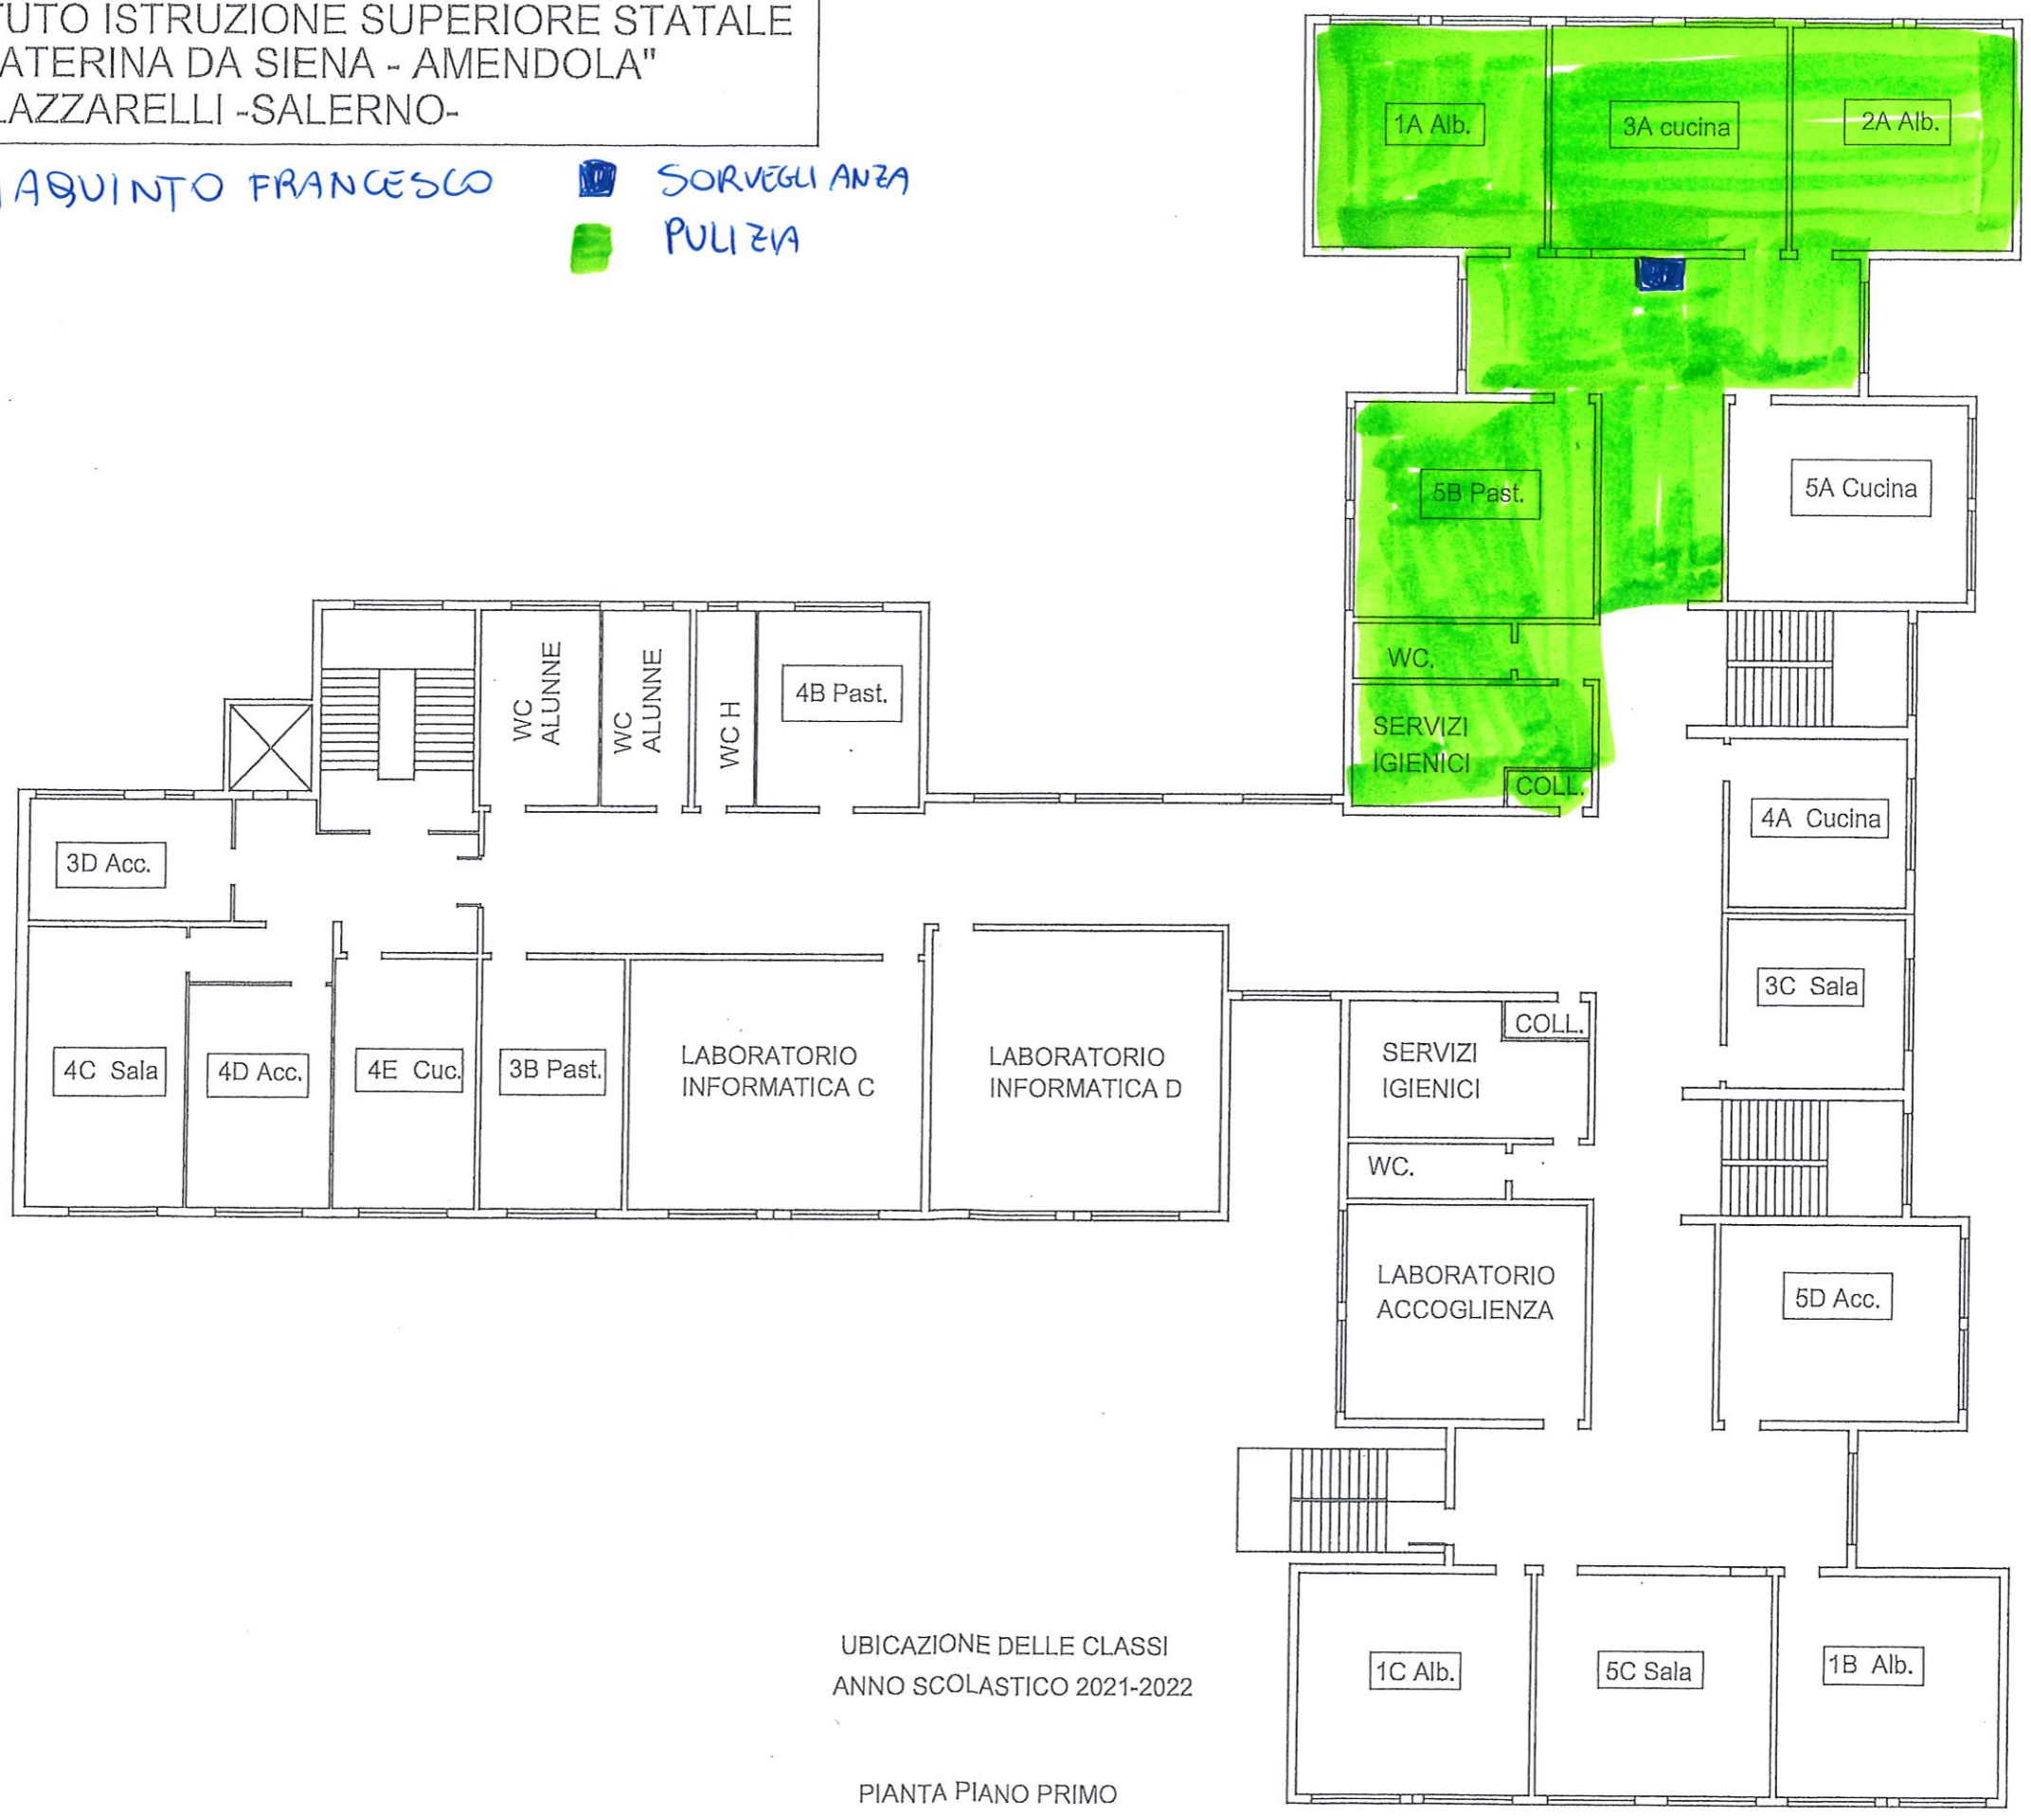

ISTITUTO ISTRUZIONE SUPERIORE STATALE
"S. CATERINA DA SIENA - AMENDOLA"
VIA LAZZARELLI -SALERNO-

GIUGNINO FRANCESCO

 SORVEGLIANZA
 PULIZIA

UBICAZIONE DELLE CLASSI
ANNO SCOLASTICO 2021-2022

PIANTA PIANO PRIMO

ISTITUTO ISTRUZIONE SUPERIORE STATALE
"S. CATERINA DA SIENA - AMENDOLA"
VIA LAZZARELLI -SALERNO-

VEROLLA GIULIO

■ SORVEGLIANZA
■ PULIZIA

UBICAZIONE DELLE CLASSI
ANNO SCOLASTICO 2021-2022

PIANTA PIANO PRIMO

ISTITUTO ISTRUZIONE SUPERIORE STATALE
"S. CATERINA DA SIENA - AMENDOLA"
VIA LAZZARELLI -SALERNO-

CALICCHIO LEOPOLDO

 SORVEGLIANZA

 PULIZIA

UBICAZIONE DELLE CLASSI
ANNO SCOLASTICO 2021-2022

PIANTA PIANO PRIMO

ISTITUTO ISTRUZIONE SUPERIORE STATALE
"S. CATERINA DA SIENA - AMENDOLA"
VIA LAZZARELLI -SALERNO-

ESPOSITO VITA SERALE

UBICAZIONE DELLE CLASSI
ANNO SCOLASTICO 2021-2022

PIANTA PIANO SECONDO