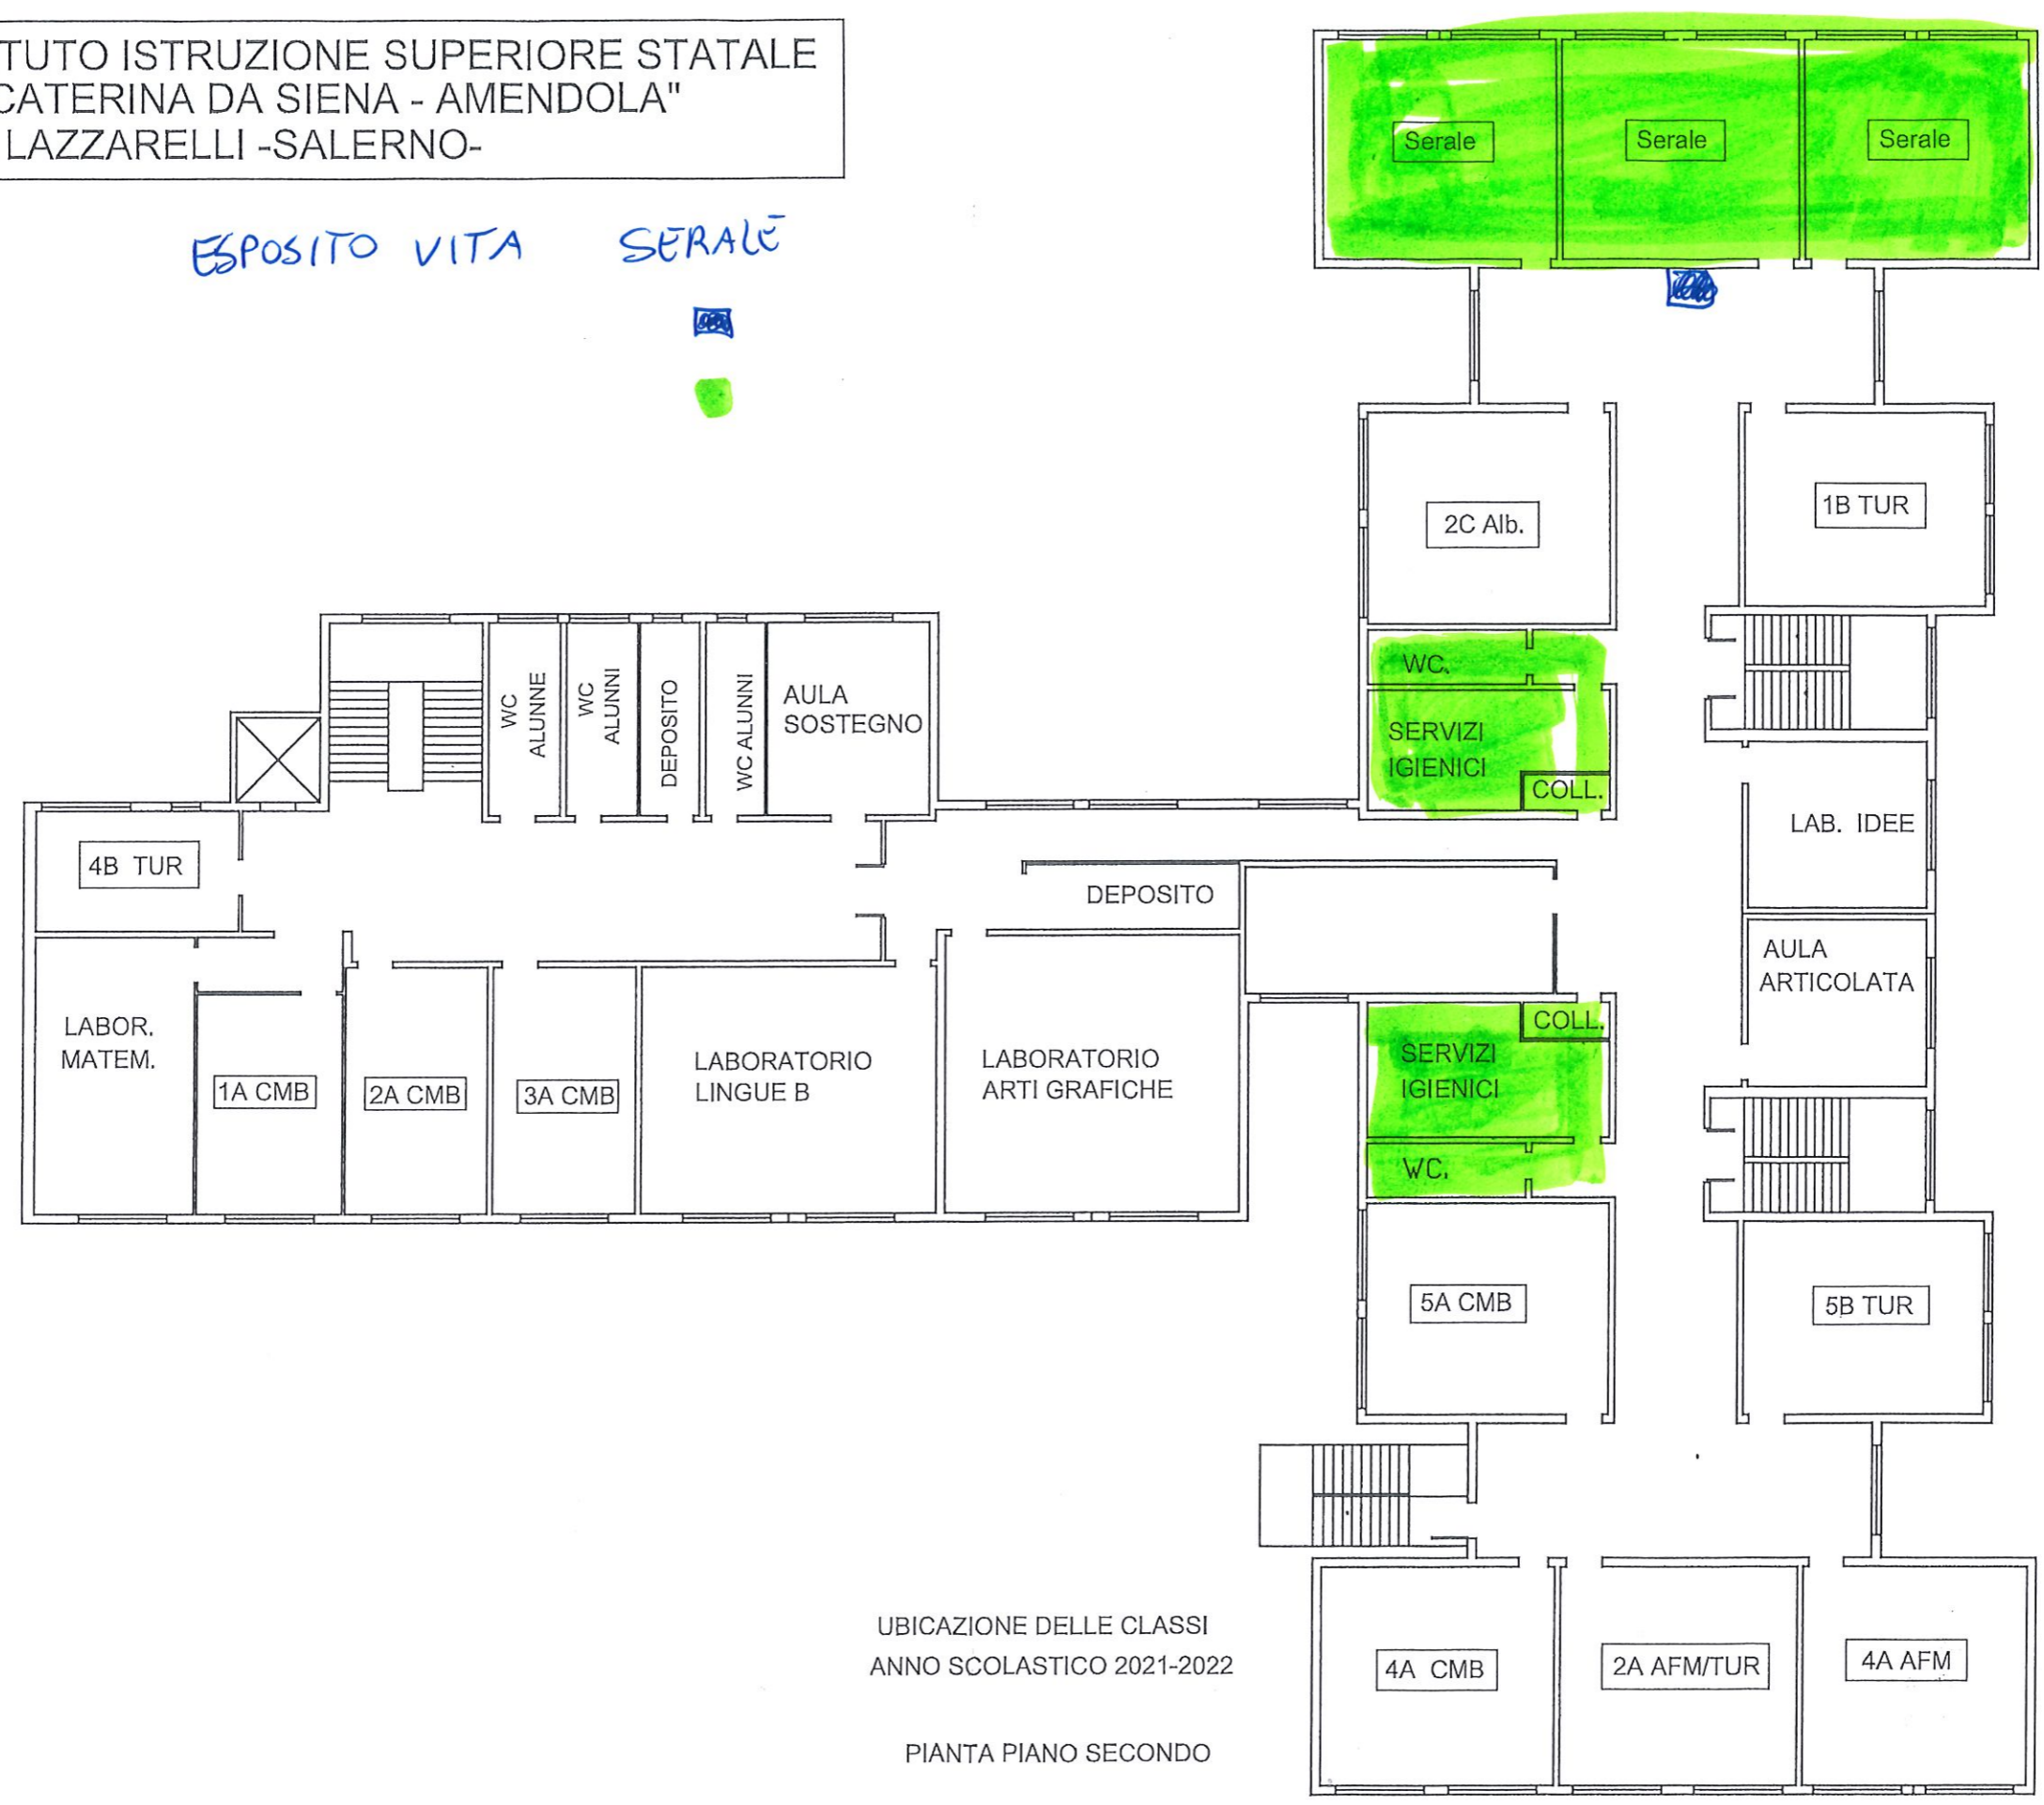

ISTITUTO ISTRUZIONE SUPERIORE STATALE
"S. CATERINA DA SIENA - AMENDOLA"
VIA LAZZARELLI -SALERNO-

GIUGNINO FRANCESCO

 SORVEGLIANZA
 PULIZIA

UBICAZIONE DELLE CLASSI
ANNO SCOLASTICO 2021-2022

PIANTA PIANO PRIMO

ISTITUTO ISTRUZIONE SUPERIORE STATALE
"S. CATERINA DA SIENA - AMENDOLA"
VIA LAZZARELLI -SALERNO-

VEROLLA GIULIO

■ SORVEGLIANZA
■ PULIZIA

UBICAZIONE DELLE CLASSI
ANNO SCOLASTICO 2021-2022

PIANTA PIANO PRIMO

ISTITUTO ISTRUZIONE SUPERIORE STATALE
"S. CATERINA DA SIENA - AMENDOLA"
VIA LAZZARELLI -SALERNO-

CALICCHIO LEOPOLDO

 SORVEGLIANZA

 PULIZIA

UBICAZIONE DELLE CLASSI
ANNO SCOLASTICO 2021-2022

PIANTA PIANO PRIMO

ISTITUTO ISTRUZIONE SUPERIORE STATALE
"S. CATERINA DA SIENA - AMENDOLA"
VIA LAZZARELLI -SALERNO-

ESPOSITO VITA SERALE

UBICAZIONE DELLE CLASSI
ANNO SCOLASTICO 2021-2022

PIANTA PIANO SECONDO