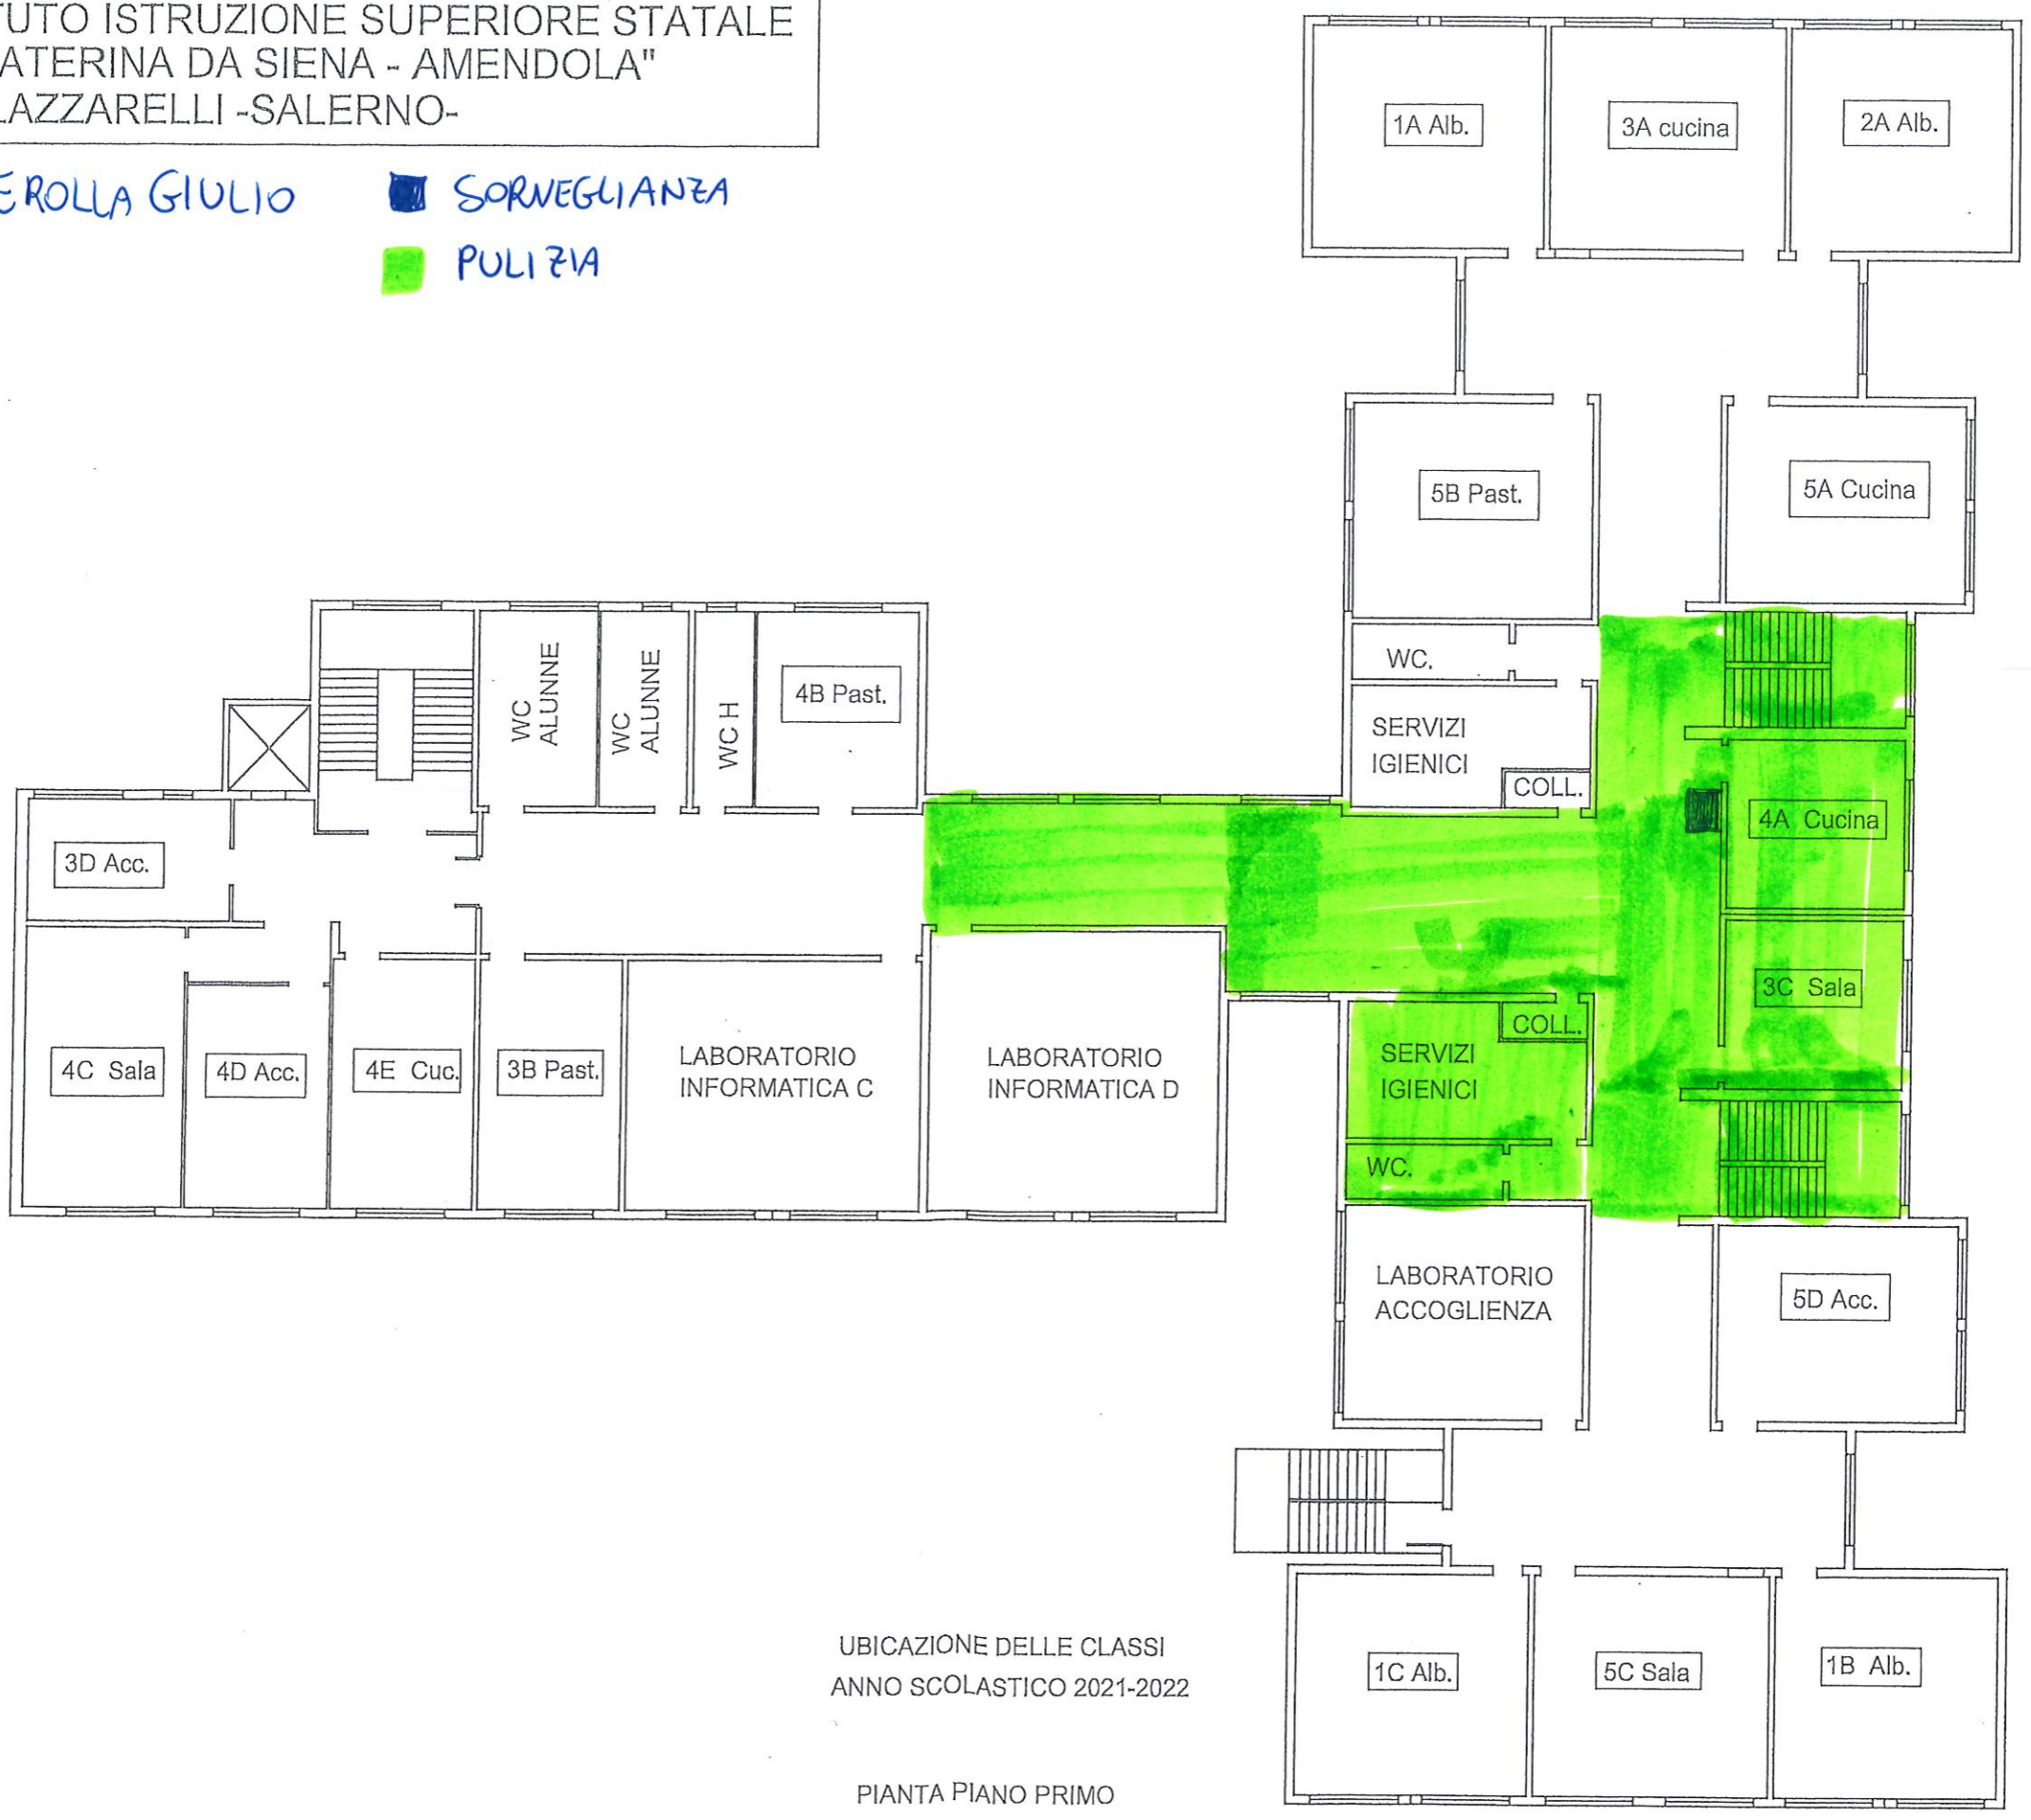

ISTITUTO ISTRUZIONE SUPERIORE STATALE
"S. CATERINA DA SIENA - AMENDOLA"
VIA LAZZARELLI -SALERNO-

GIUGNINO FRANCESCO

 SORVEGLIANZA
 PULIZIA

UBICAZIONE DELLE CLASSI
ANNO SCOLASTICO 2021-2022

PIANTA PIANO PRIMO

ISTITUTO ISTRUZIONE SUPERIORE STATALE
"S. CATERINA DA SIENA - AMENDOLA"
VIA LAZZARELLI -SALERNO-

VEROLLA GIULIO

■ SORVEGLIANZA
■ PULIZIA

UBICAZIONE DELLE CLASSI
ANNO SCOLASTICO 2021-2022

PIANTA PIANO PRIMO

ISTITUTO ISTRUZIONE SUPERIORE STATALE
"S. CATERINA DA SIENA - AMENDOLA"
VIA LAZZARELLI -SALERNO-

CALICCHIO LEOPOLDO

 SORVEGLIANZA

 PULIZIA

UBICAZIONE DELLE CLASSI
ANNO SCOLASTICO 2021-2022

PIANTA PIANO PRIMO

ISTITUTO ISTRUZIONE SUPERIORE STATALE
"S. CATERINA DA SIENA - AMENDOLA"
VIA LAZZARELLI -SALERNO-

ESPOSITO VITA SERALE

UBICAZIONE DELLE CLASSI
ANNO SCOLASTICO 2021-2022

PIANTA PIANO SECONDO