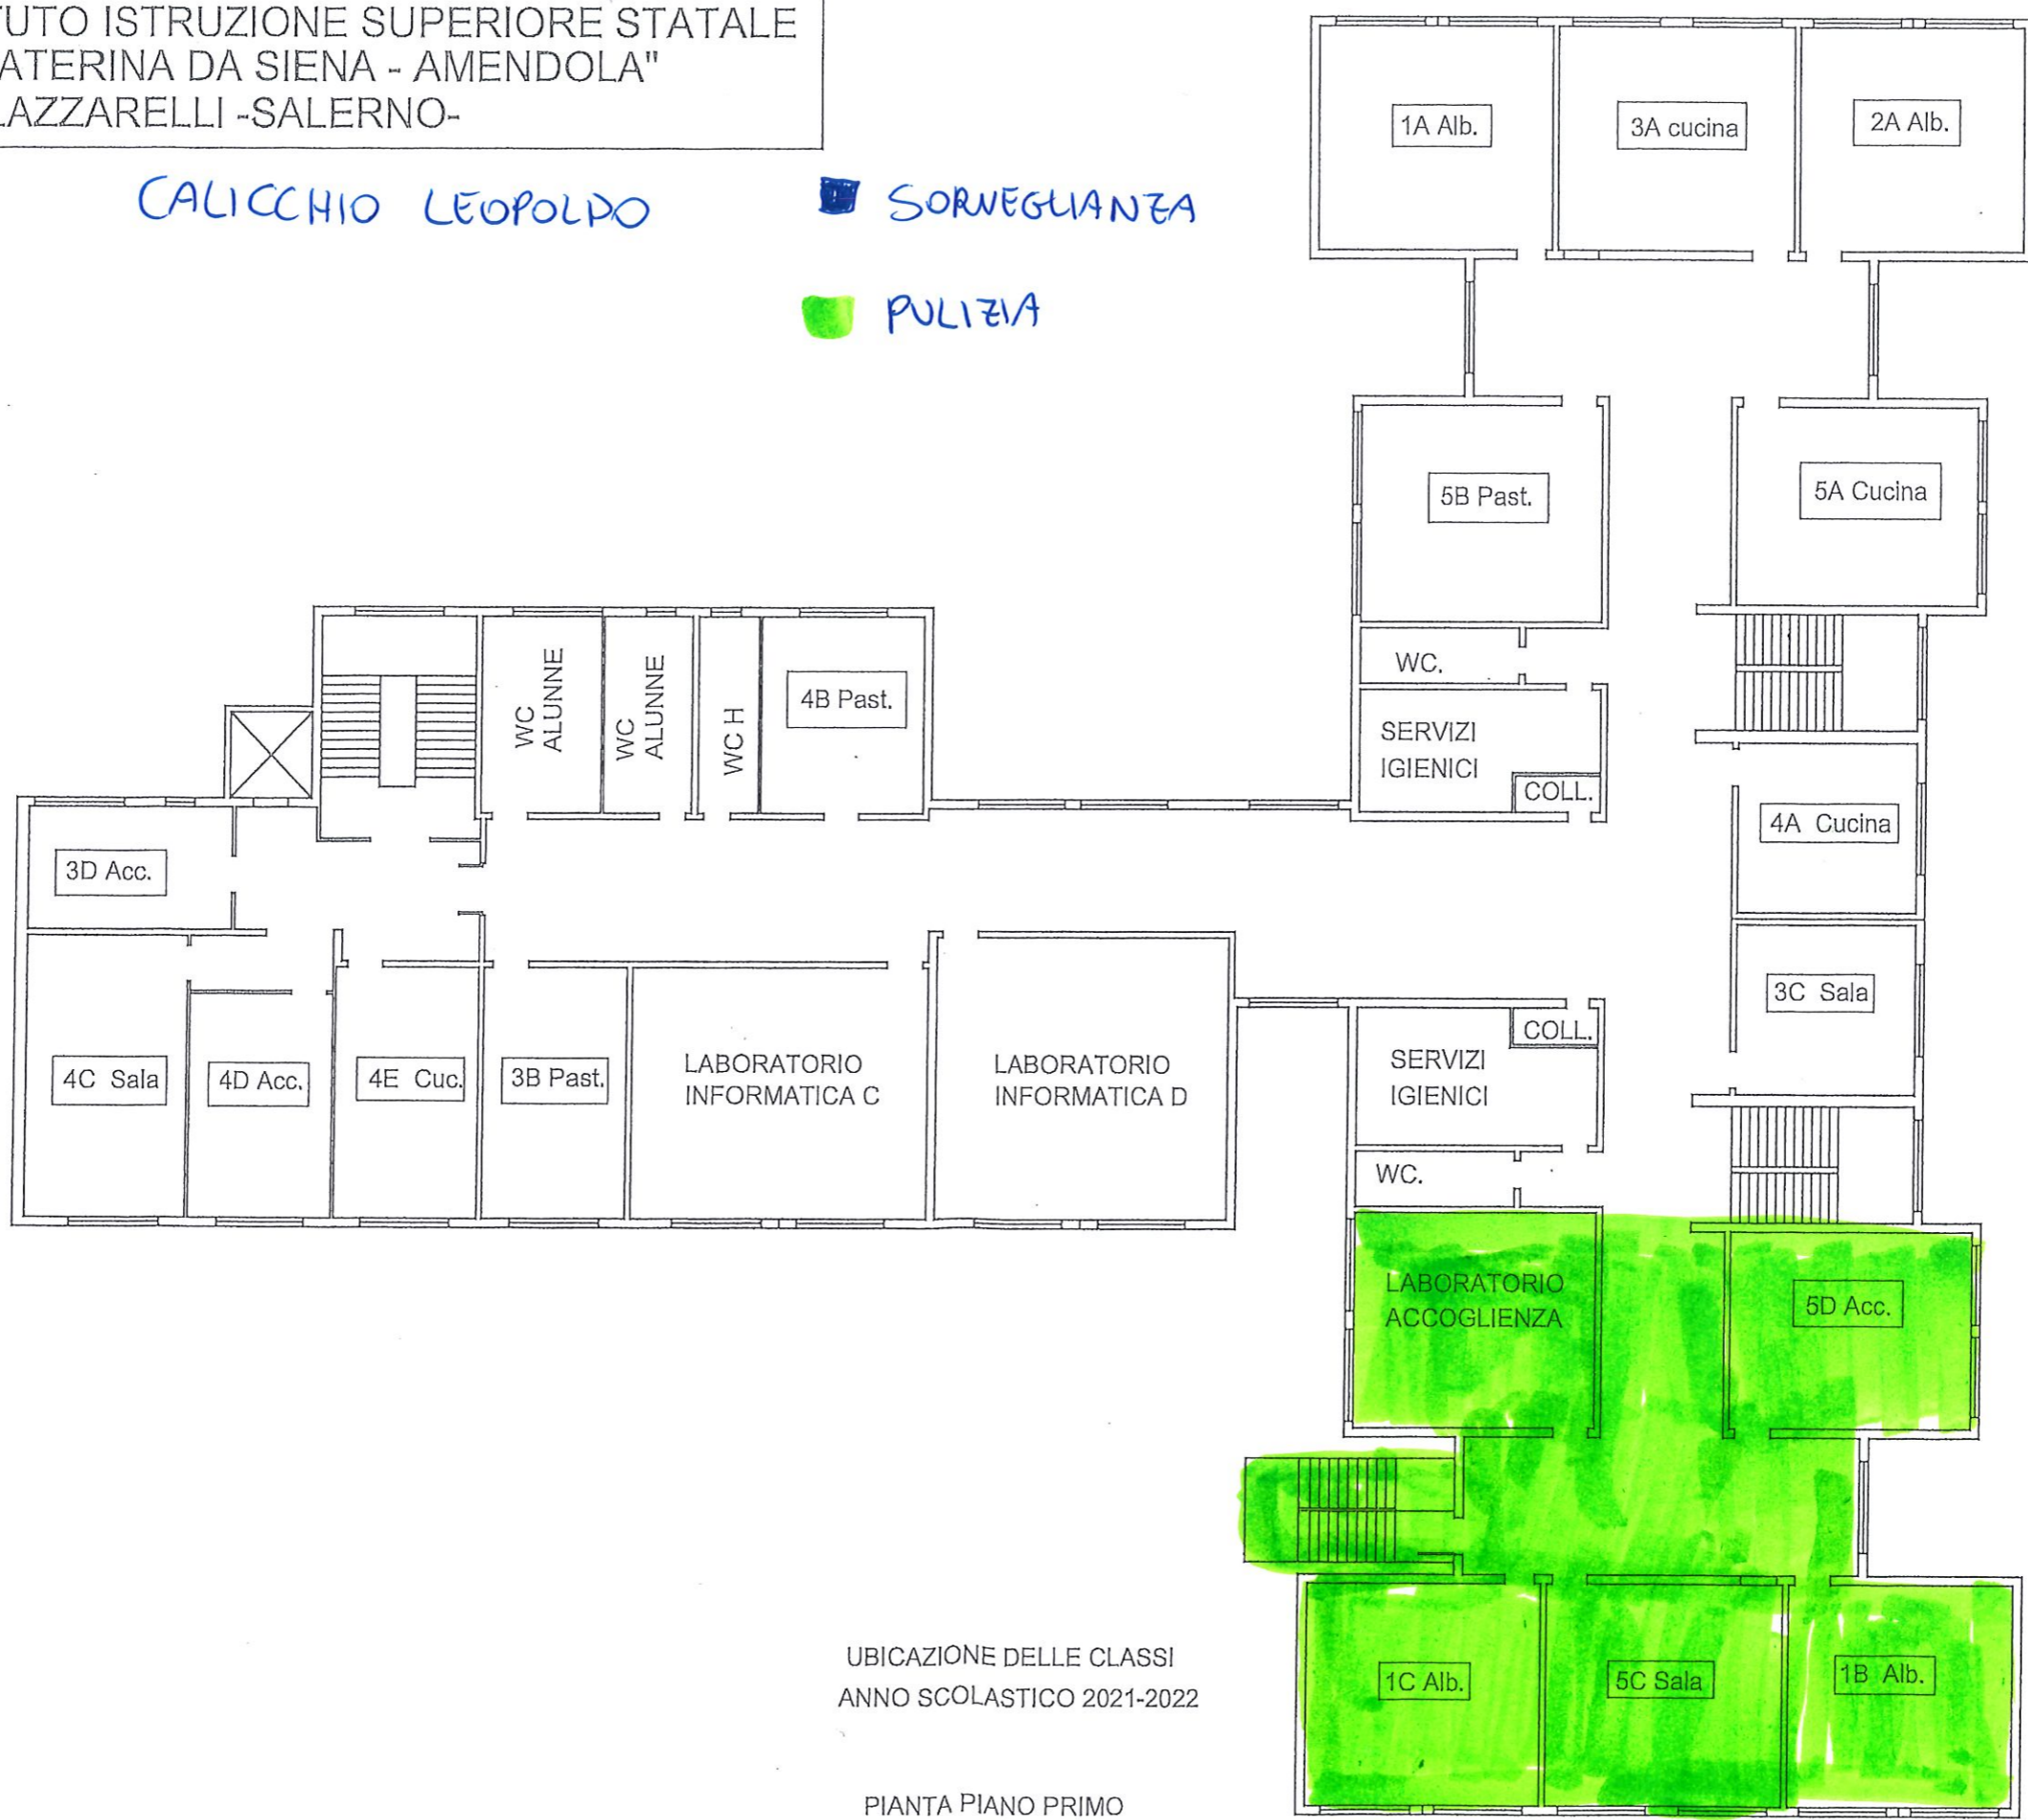

ISTITUTO ISTRUZIONE SUPERIORE STATALE
"S. CATERINA DA SIENA - AMENDOLA"
VIA LAZZARELLI -SALERNO-

GIUGNINO FRANCESCO

 SORVEGLIANZA
 PULIZIA

UBICAZIONE DELLE CLASSI
ANNO SCOLASTICO 2021-2022

PIANTA PIANO PRIMO

ISTITUTO ISTRUZIONE SUPERIORE STATALE
"S. CATERINA DA SIENA - AMENDOLA"
VIA LAZZARELLI -SALERNO-

VEROLLA GIULIO

■ SORVEGLIANZA
■ PULIZIA

UBICAZIONE DELLE CLASSI
ANNO SCOLASTICO 2021-2022

PIANTA PIANO PRIMO

ISTITUTO ISTRUZIONE SUPERIORE STATALE
"S. CATERINA DA SIENA - AMENDOLA"
VIA LAZZARELLI -SALERNO-

CALICCHIO LEOPOLDO

 SORVEGLIANZA

 PULIZIA

UBICAZIONE DELLE CLASSI
ANNO SCOLASTICO 2021-2022

PIANTA PIANO PRIMO

ISTITUTO ISTRUZIONE SUPERIORE STATALE
"S. CATERINA DA SIENA - AMENDOLA"
VIA LAZZARELLI -SALERNO-

ESPOSITO VITA SERALE

UBICAZIONE DELLE CLASSI
ANNO SCOLASTICO 2021-2022

PIANTA PIANO SECONDO