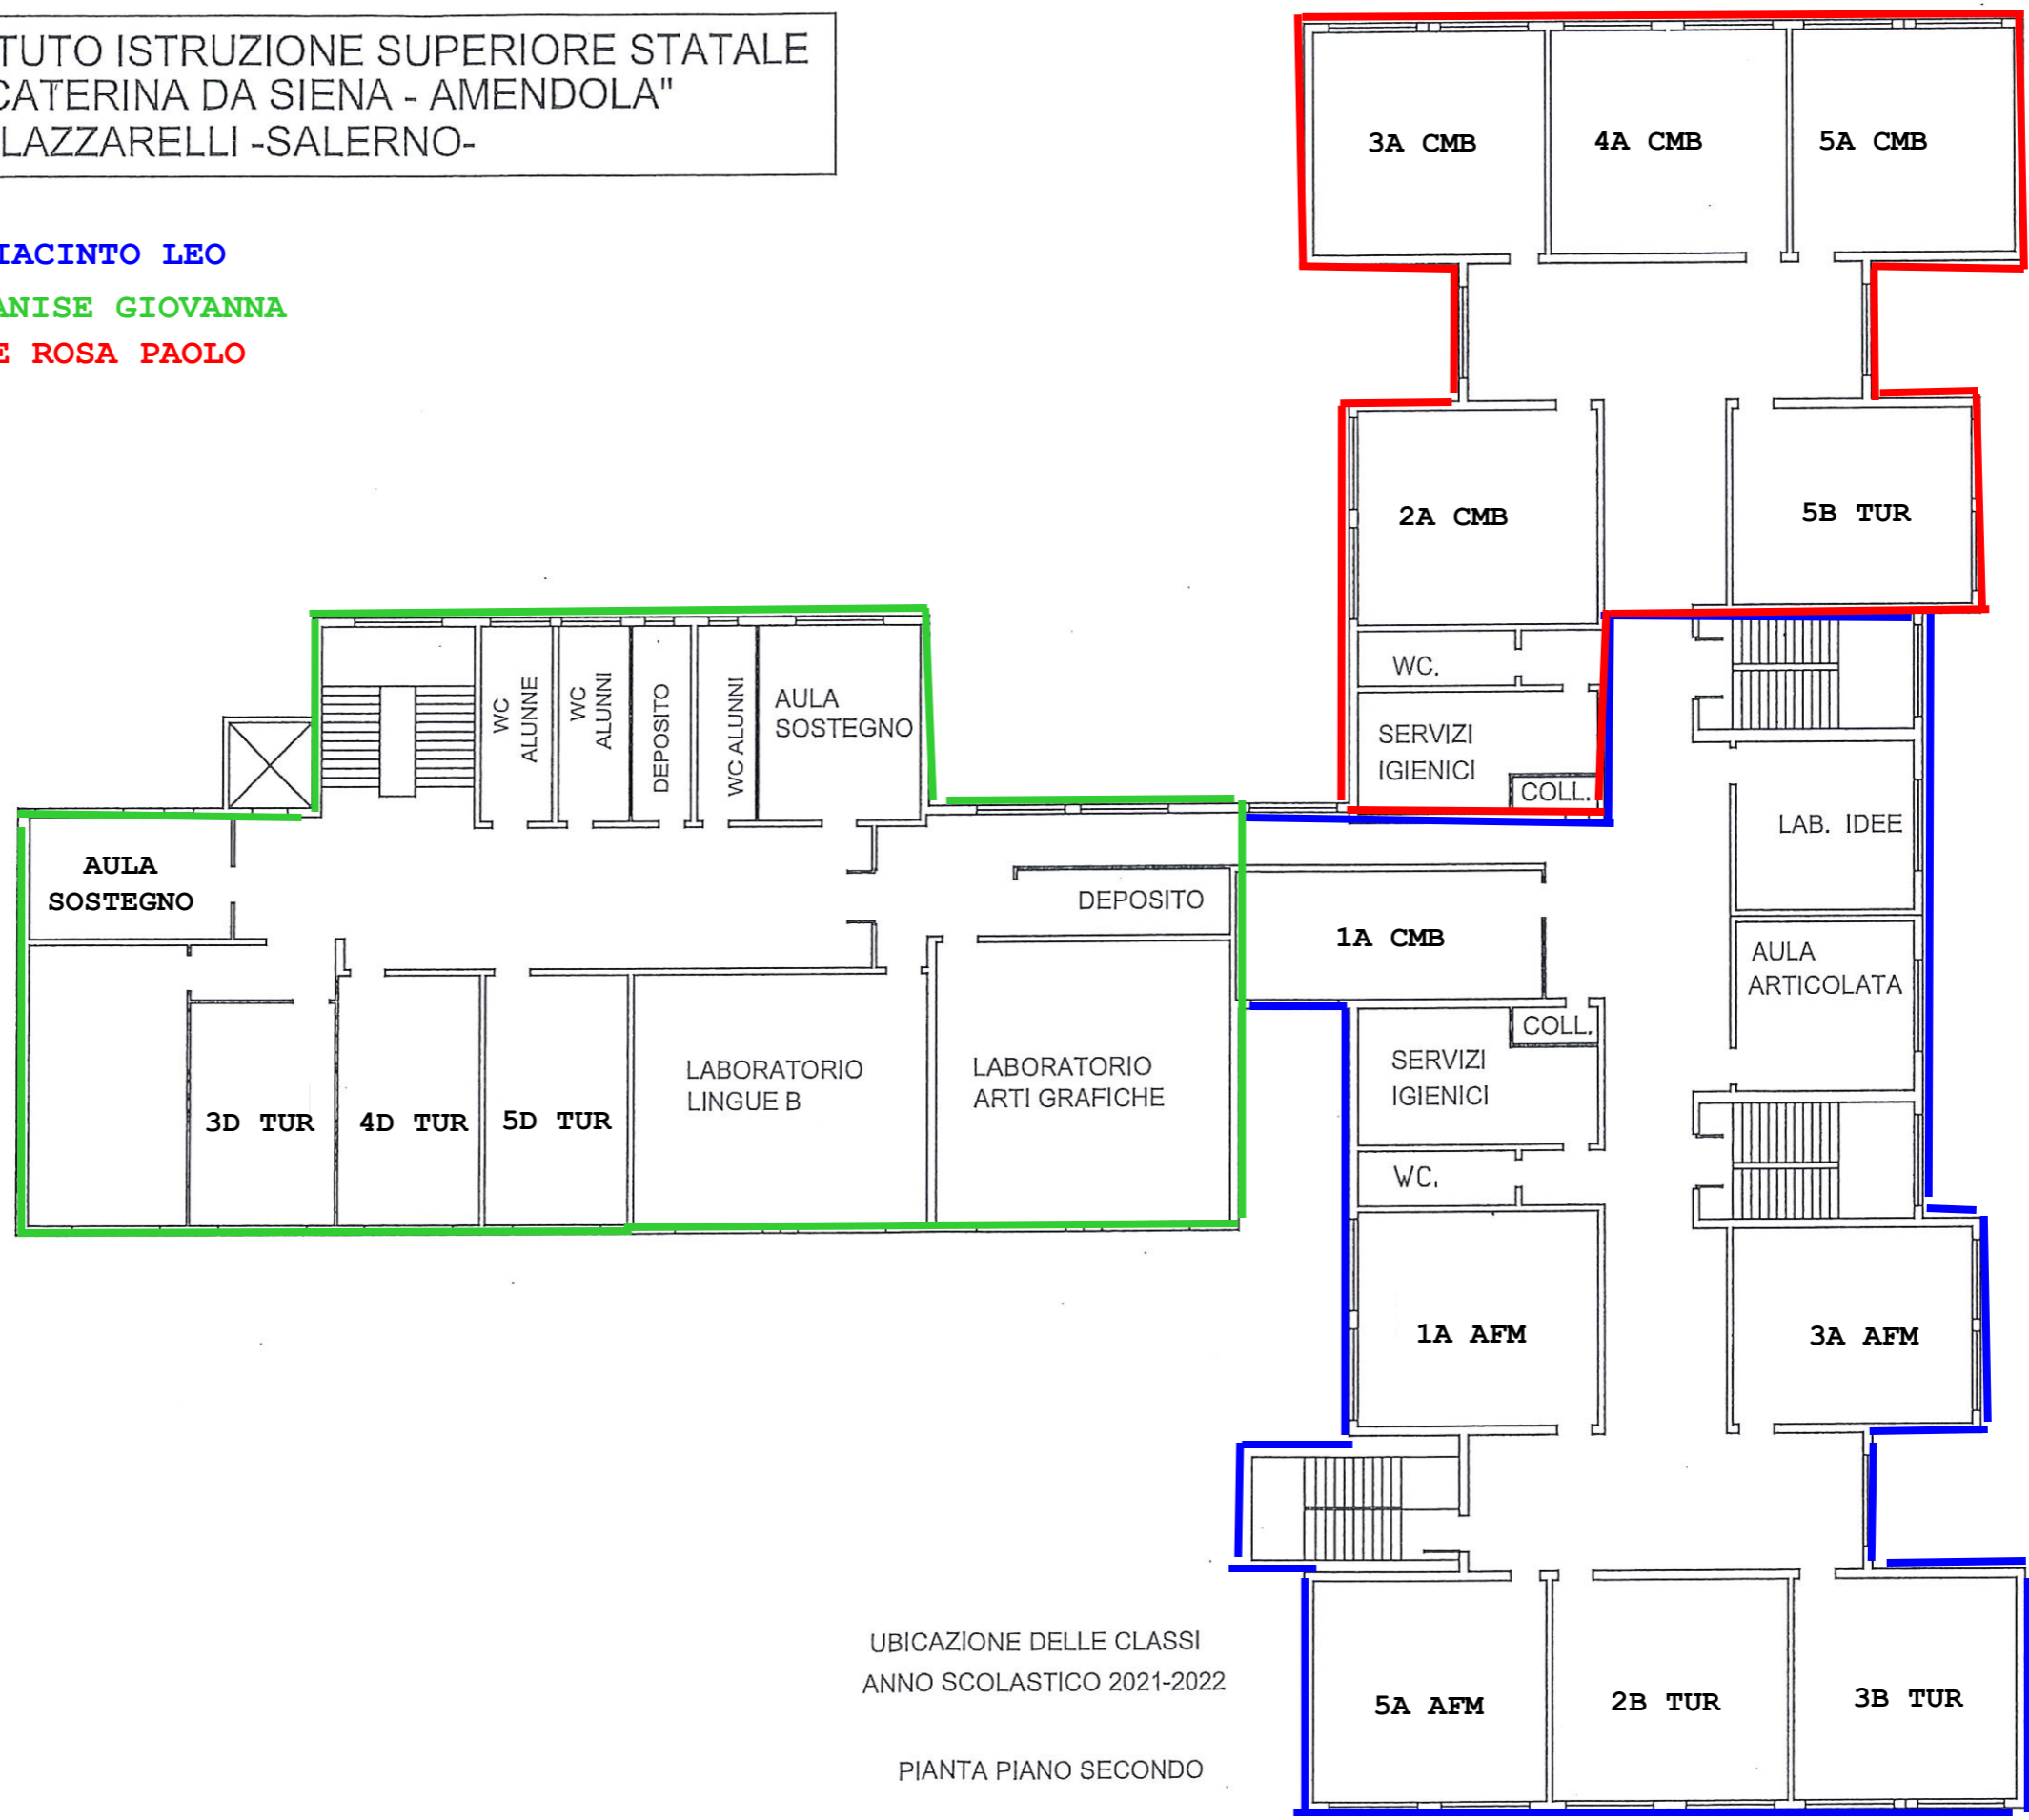

ISTITUTO ISTRUZIONE SUPERIORE STATALE
"S. CATERINA DA SIENA - AMENDOLA"
VIA LAZZARELLI -SALERNO-

GIACINTO LEO
DANISE GIOVANNA
DE ROSA PAOLO

UBICAZIONE DELLE CLASSI
ANNO SCOLASTICO 2021-2022
PIANTA PIANO SECONDO