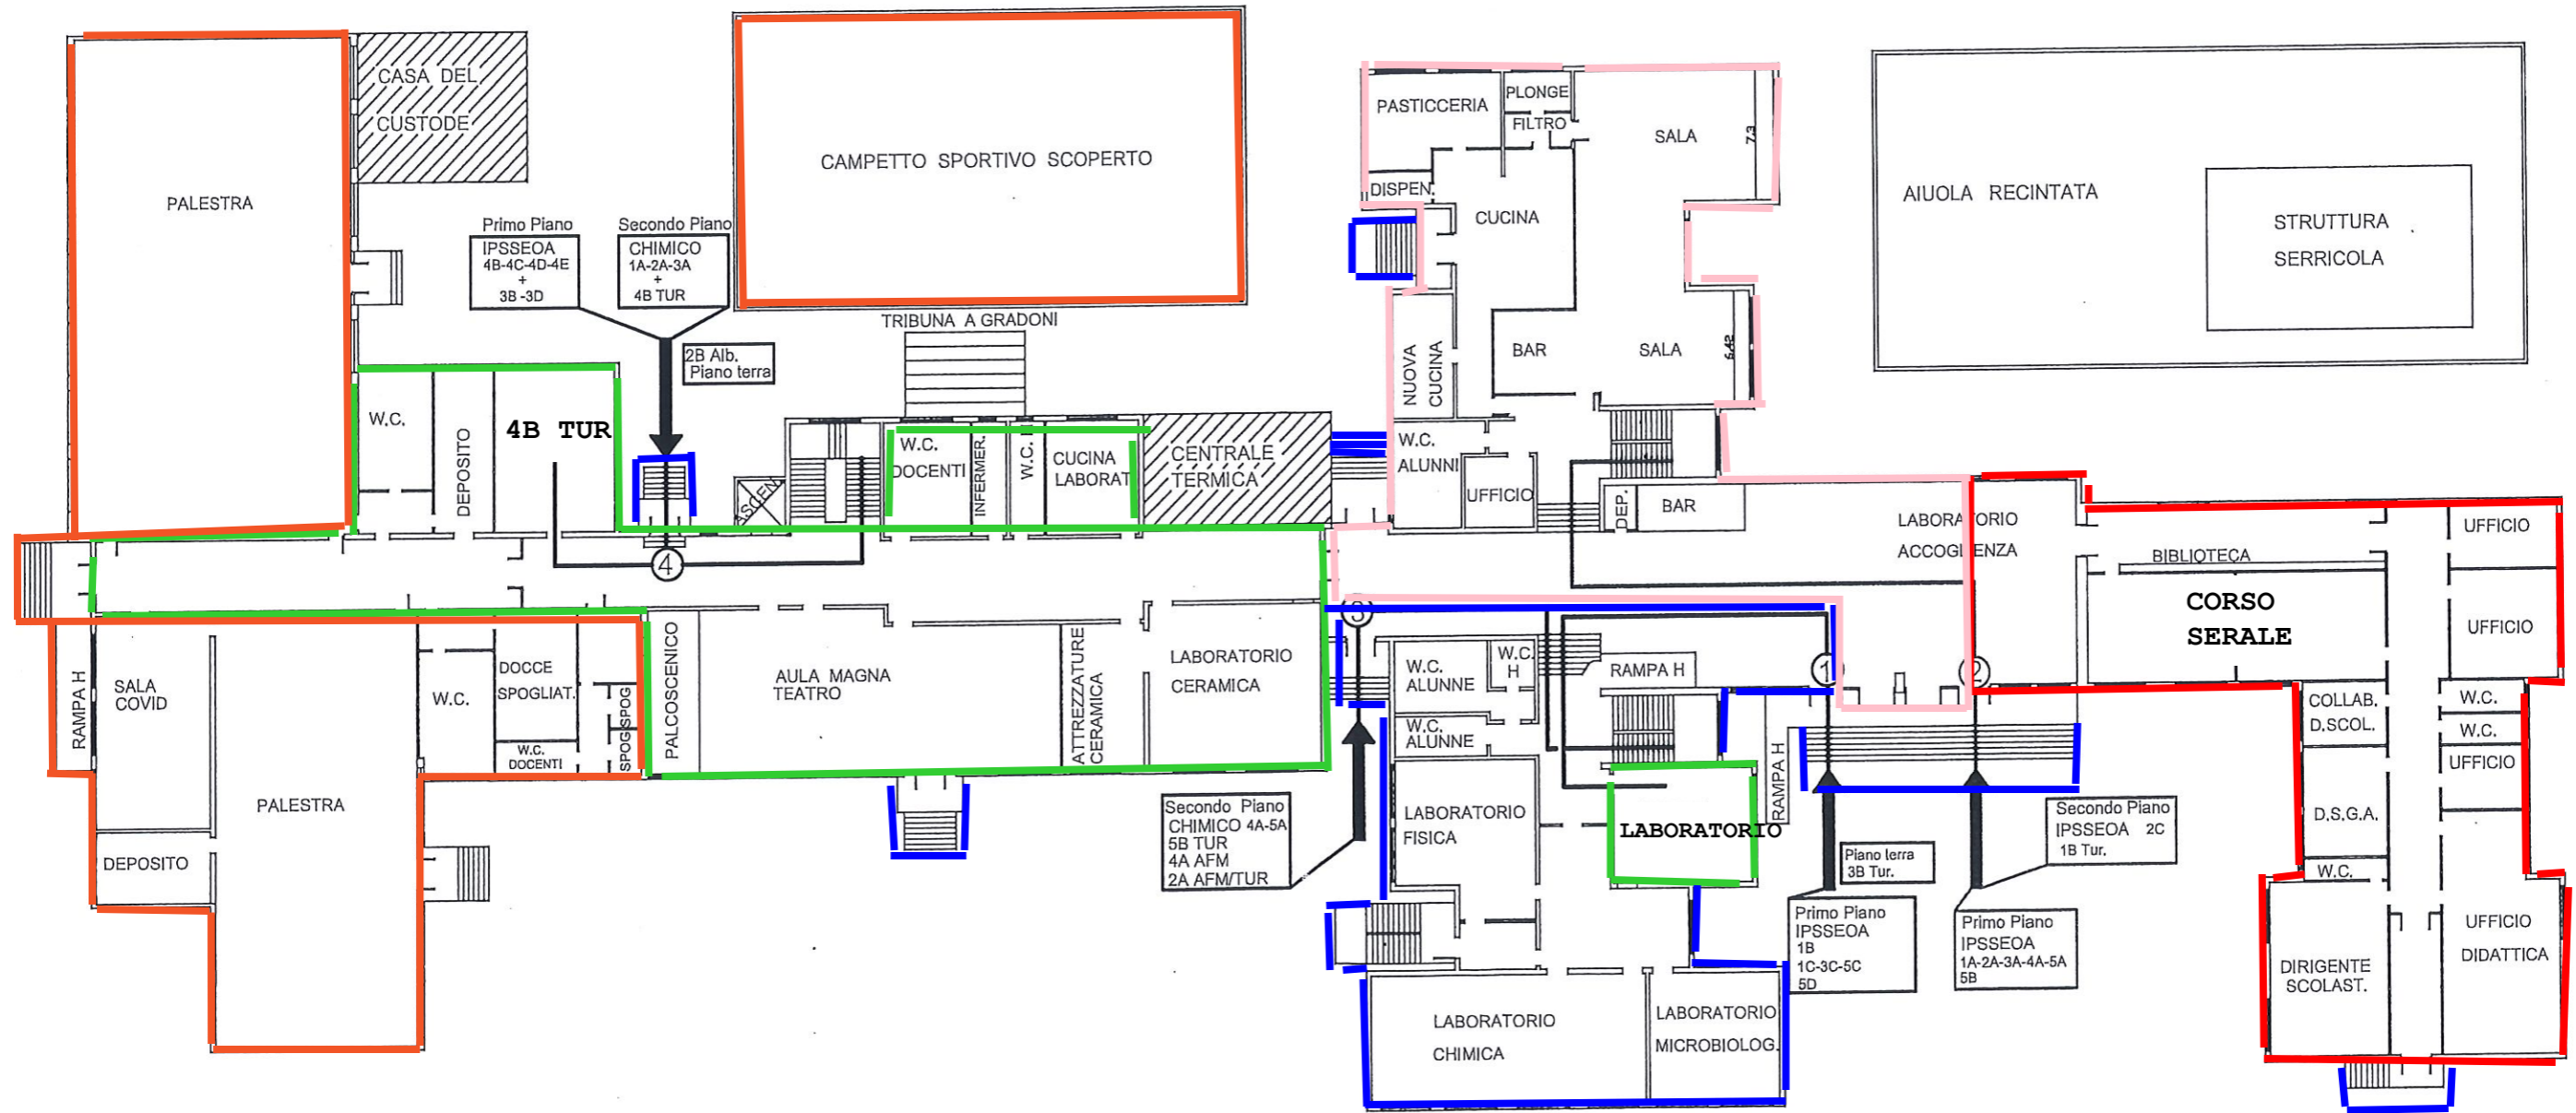

D'ELIO SAPIA
 PLACANICA SABATO
 DA ASSEGNARE
 MELFI LUCIA
 VEROLLA GIULIO

ISTITUTO ISTRUZIONE SUPERIORE STATALE
 "S. CATERINA DA SIENA - AMENDOLA"
 VIA LAZZARELLI -SALERNO-

PIANTA PIANO RIALZATO

INDICAZIONI DELLE PORTE E PERCORSI DI INGRESSO E USCITA
 UBICAZIONE DELLE CLASSI
 ANNO SCOLASTICO 2021-2022

INGRESSO PRINCIPALE