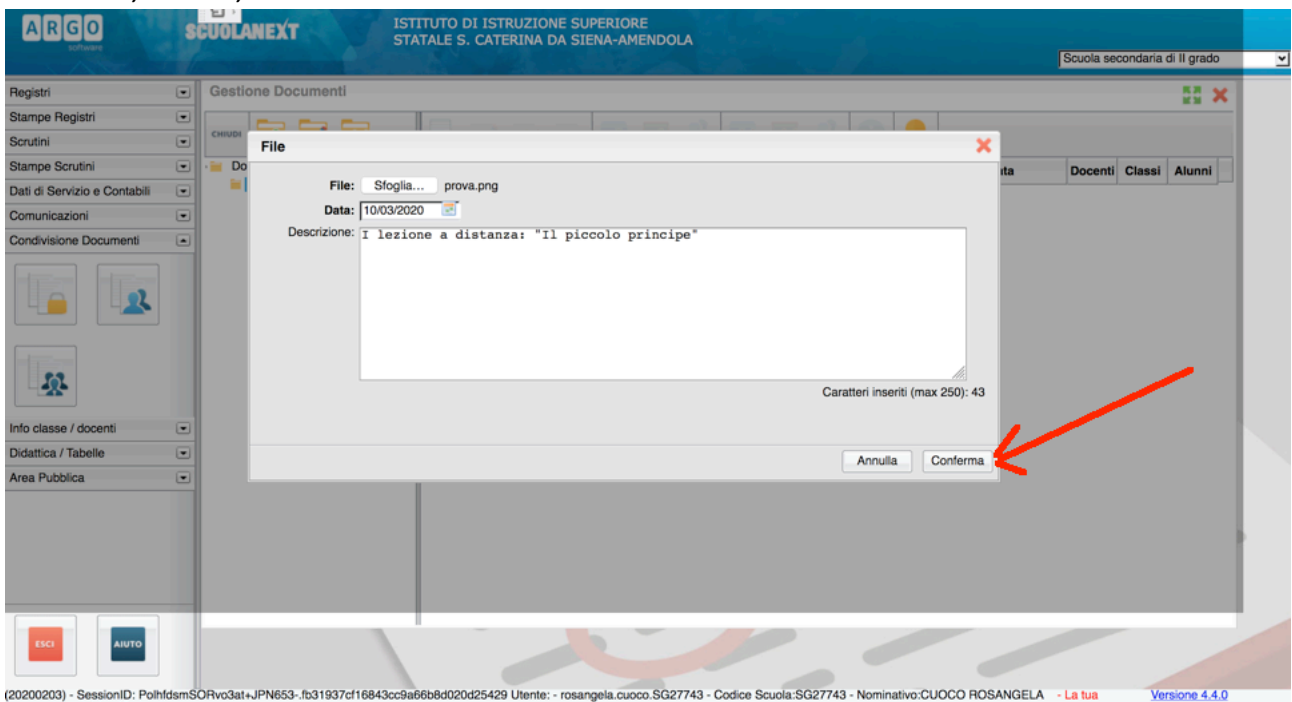

Selezionare la cartella creata:

20200203) - SessionID: PolhfdsmSORvo3at+JPN653-fb31937cf16843cc9a66b8d020d25429 Utente: - rosangela.cuoco.SG27743 - Codice Scuola:SG27743 - Nominativo:CUOCO ROSANGELA - La tua Versione 4.4.0

Inserire la descrizione e confermare:

20200203) - SessionID: PolhfdsmSORvo3at+JPN653-fb31937cf16843cc9a66b8d020d25429 Utente: - rosangela.cuoco.SG27743 - Codice Scuola:SG27743 - Nominativo:CUOCO ROSANGELA - La tua Versione 4.4.0

Selezionare la cartella appena creata e cliccare su upload in alto:

Selezionare il file dal nostro PC, cliccando su SCEGLI FILE, e inserire una descrizione del file e, infine, confermare:

Selezionare il file con il mouse e quindi cliccare sull'icona Condivisione con alunni