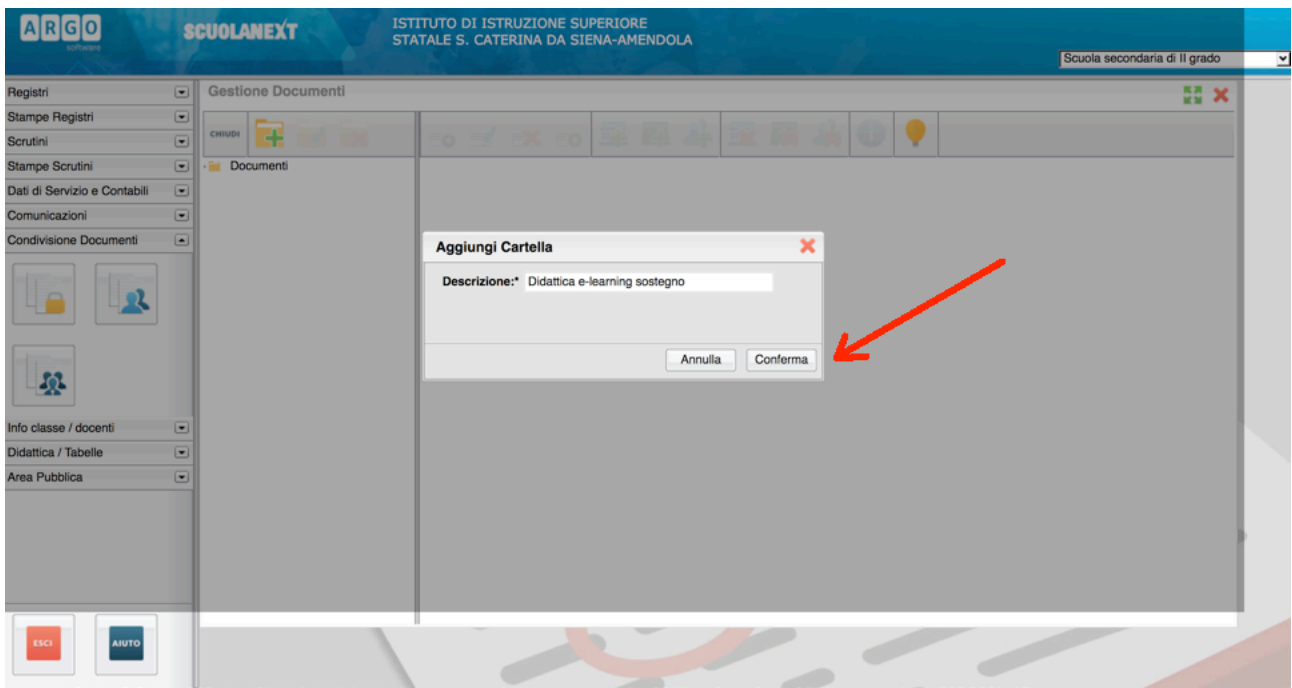

20200203) - SessionID: PolhfdsmSORvo3at+JPN653-fb31937cf16843cc9a66b8d020d25429 Utente: - rosangela.cuoco.SG27743 - Codice Scuola:SG27743 - Nominativo:CUOCO ROSANGELA - La tua Versione 4.4.0