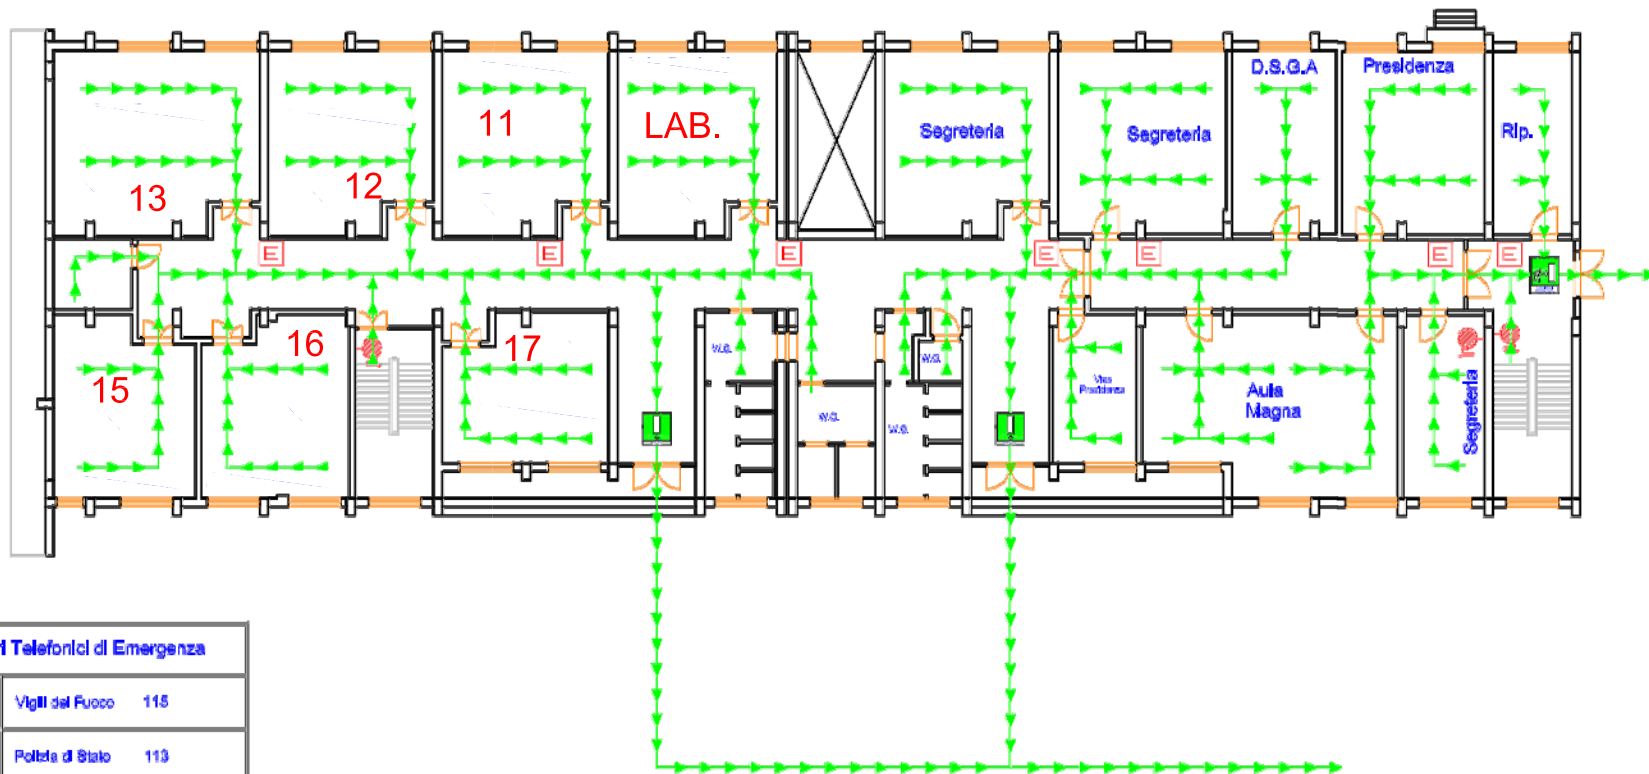

CENTRALE - PIANO TERRA

Pianta Piano Realizzato

LEGENDA

	Materie a muro
	Esitorio
	Scala di Emergenza
	Uscita di Emergenza
	Uscita
	Punto di Rassegna (Vande)
	Percorso di evacuazione (Vande)
	Percorso di evacuazione (S. G. G. G.)
	Percorso di uscita alternativa
	Pratica di Uscita
	Valigie qui

Piano di Evacuazione
SEDE CENTRALE
Copen (CG)
Pianta Piano Realizzato

Numeri Telefonici di Emergenza		
	Vigili del Fuoco	115
	Polizia di Stato	113
	Carabinieri	112
	Pronto soccorso	118

D.F. Il Tecnico: ing. Donato Fiorillo - via Cappuccini n°30 - 81100 Caserta (CE)
tel.: 0823/27.96.34 - fax: 0823/150.28.03 - cell.: 339/88.44.567 - e-mail: ing.donatofiorillo@libero.it