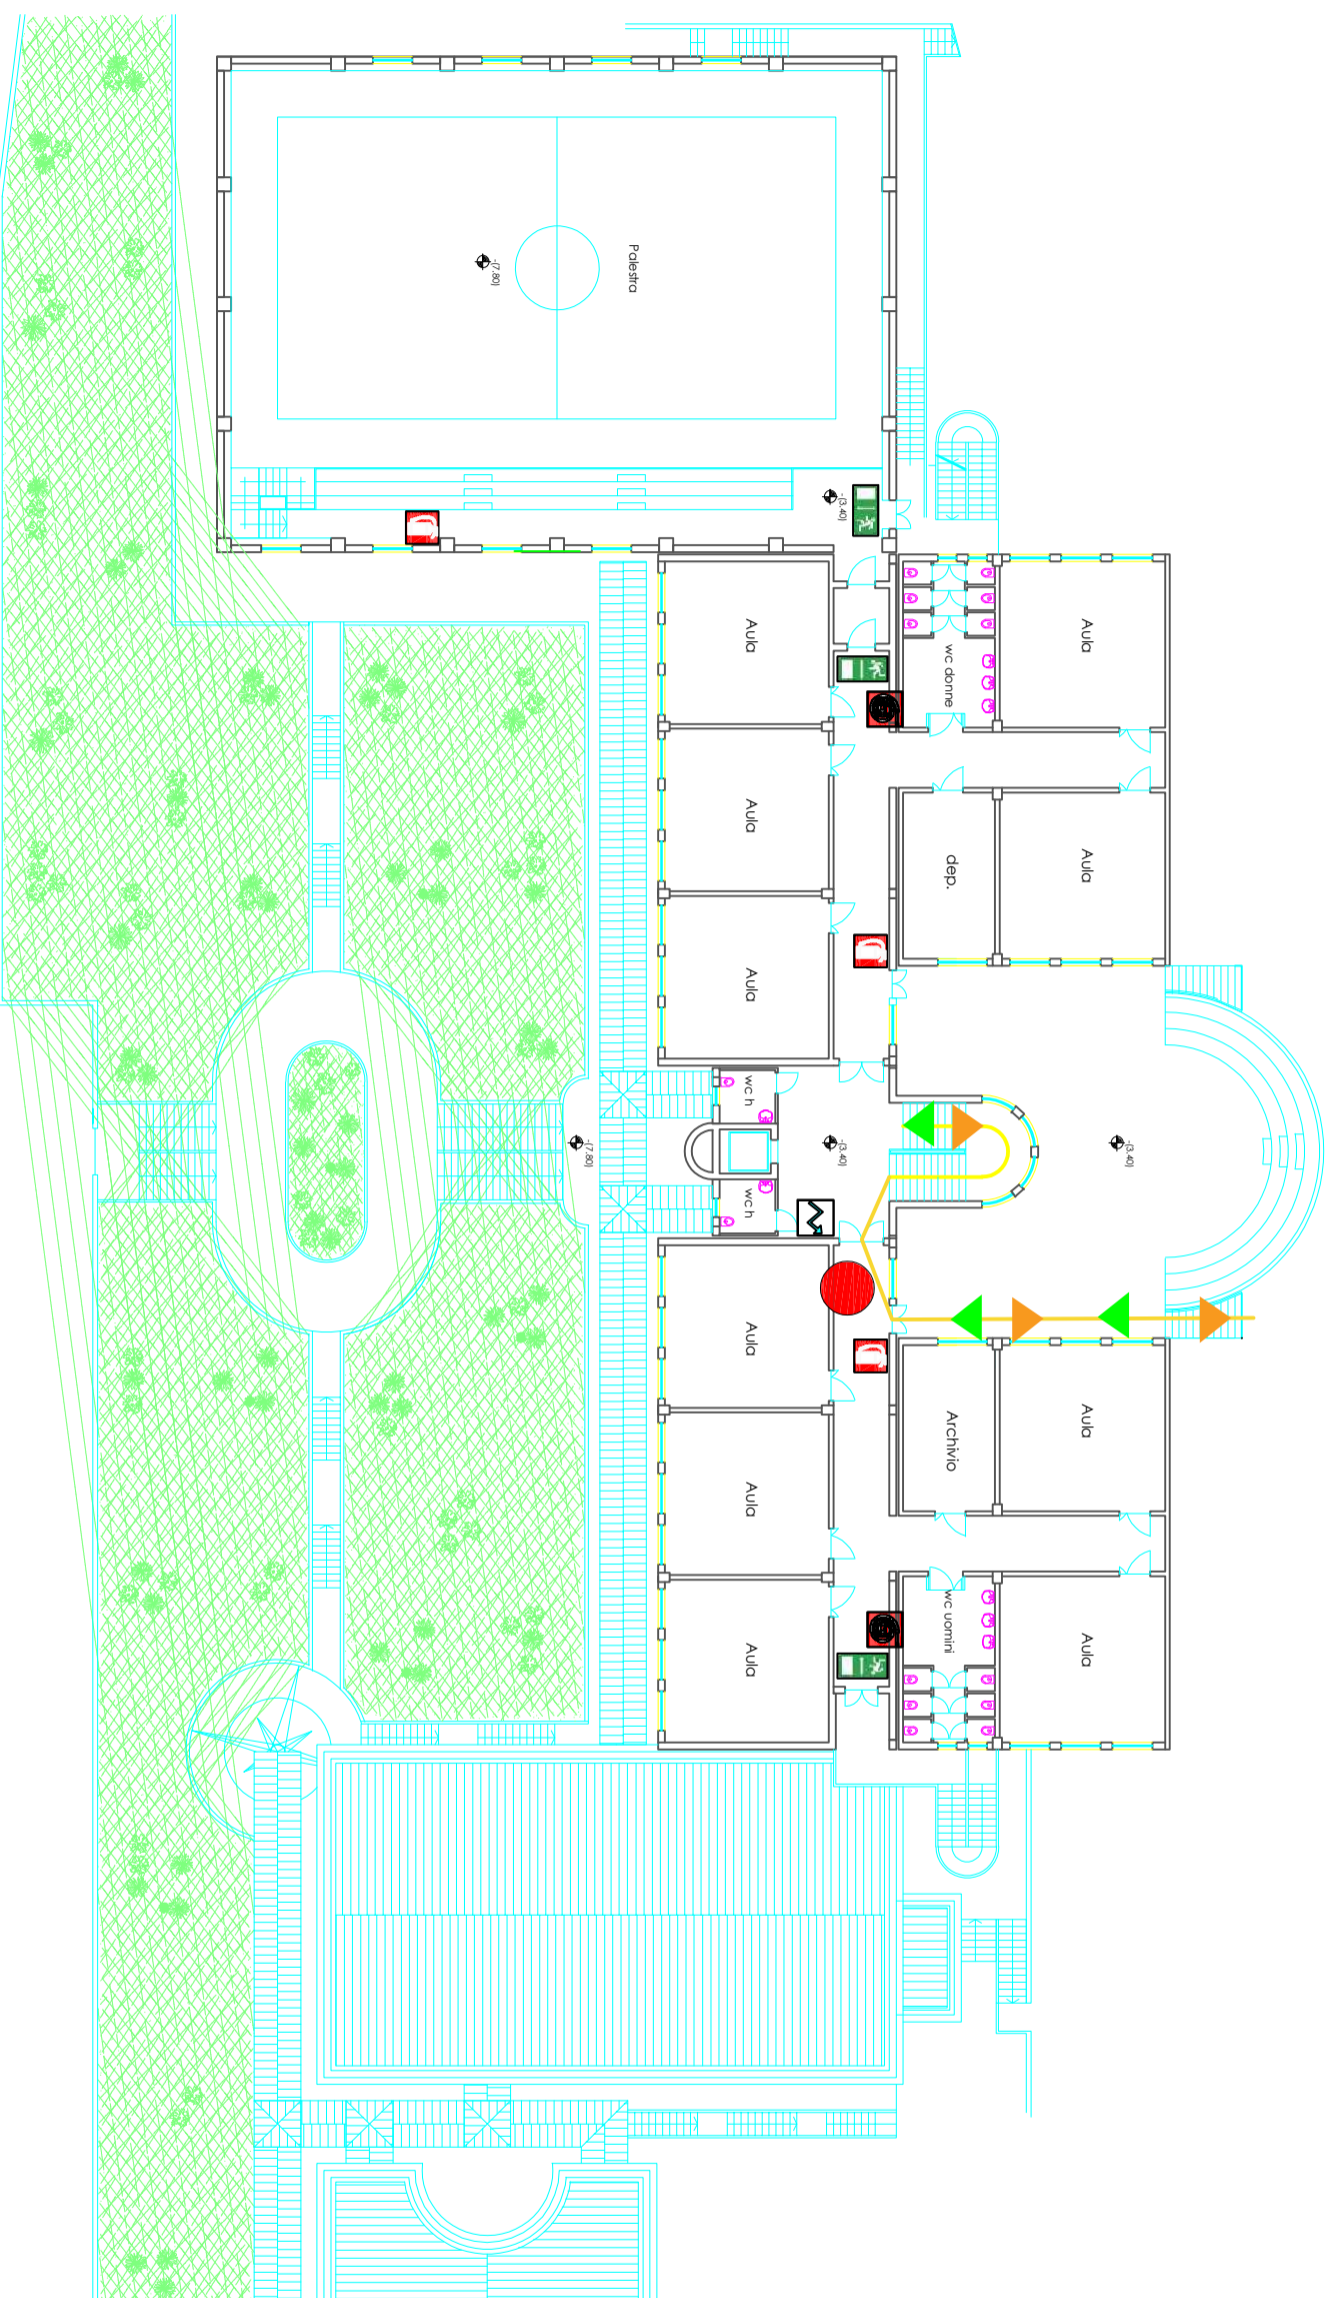

Planimetria del percorso di Entrata ed Uscita delle aula Commissione Plenaria ITE

I.I.S.S. "F. DE SANCTIS"
SEDE CENTRALE
LICEO CLASSICO - LINGUISTICO
- SCIENZE APPLICATE

LEGENDA

USCITA DI EMERGENZA

**Percorsi di ingresso alle aule
Commissione Plenaria ITE**

**Percorsi di uscita dalle aule
Commissione plenaria ITE**

VOI SIETE QUI