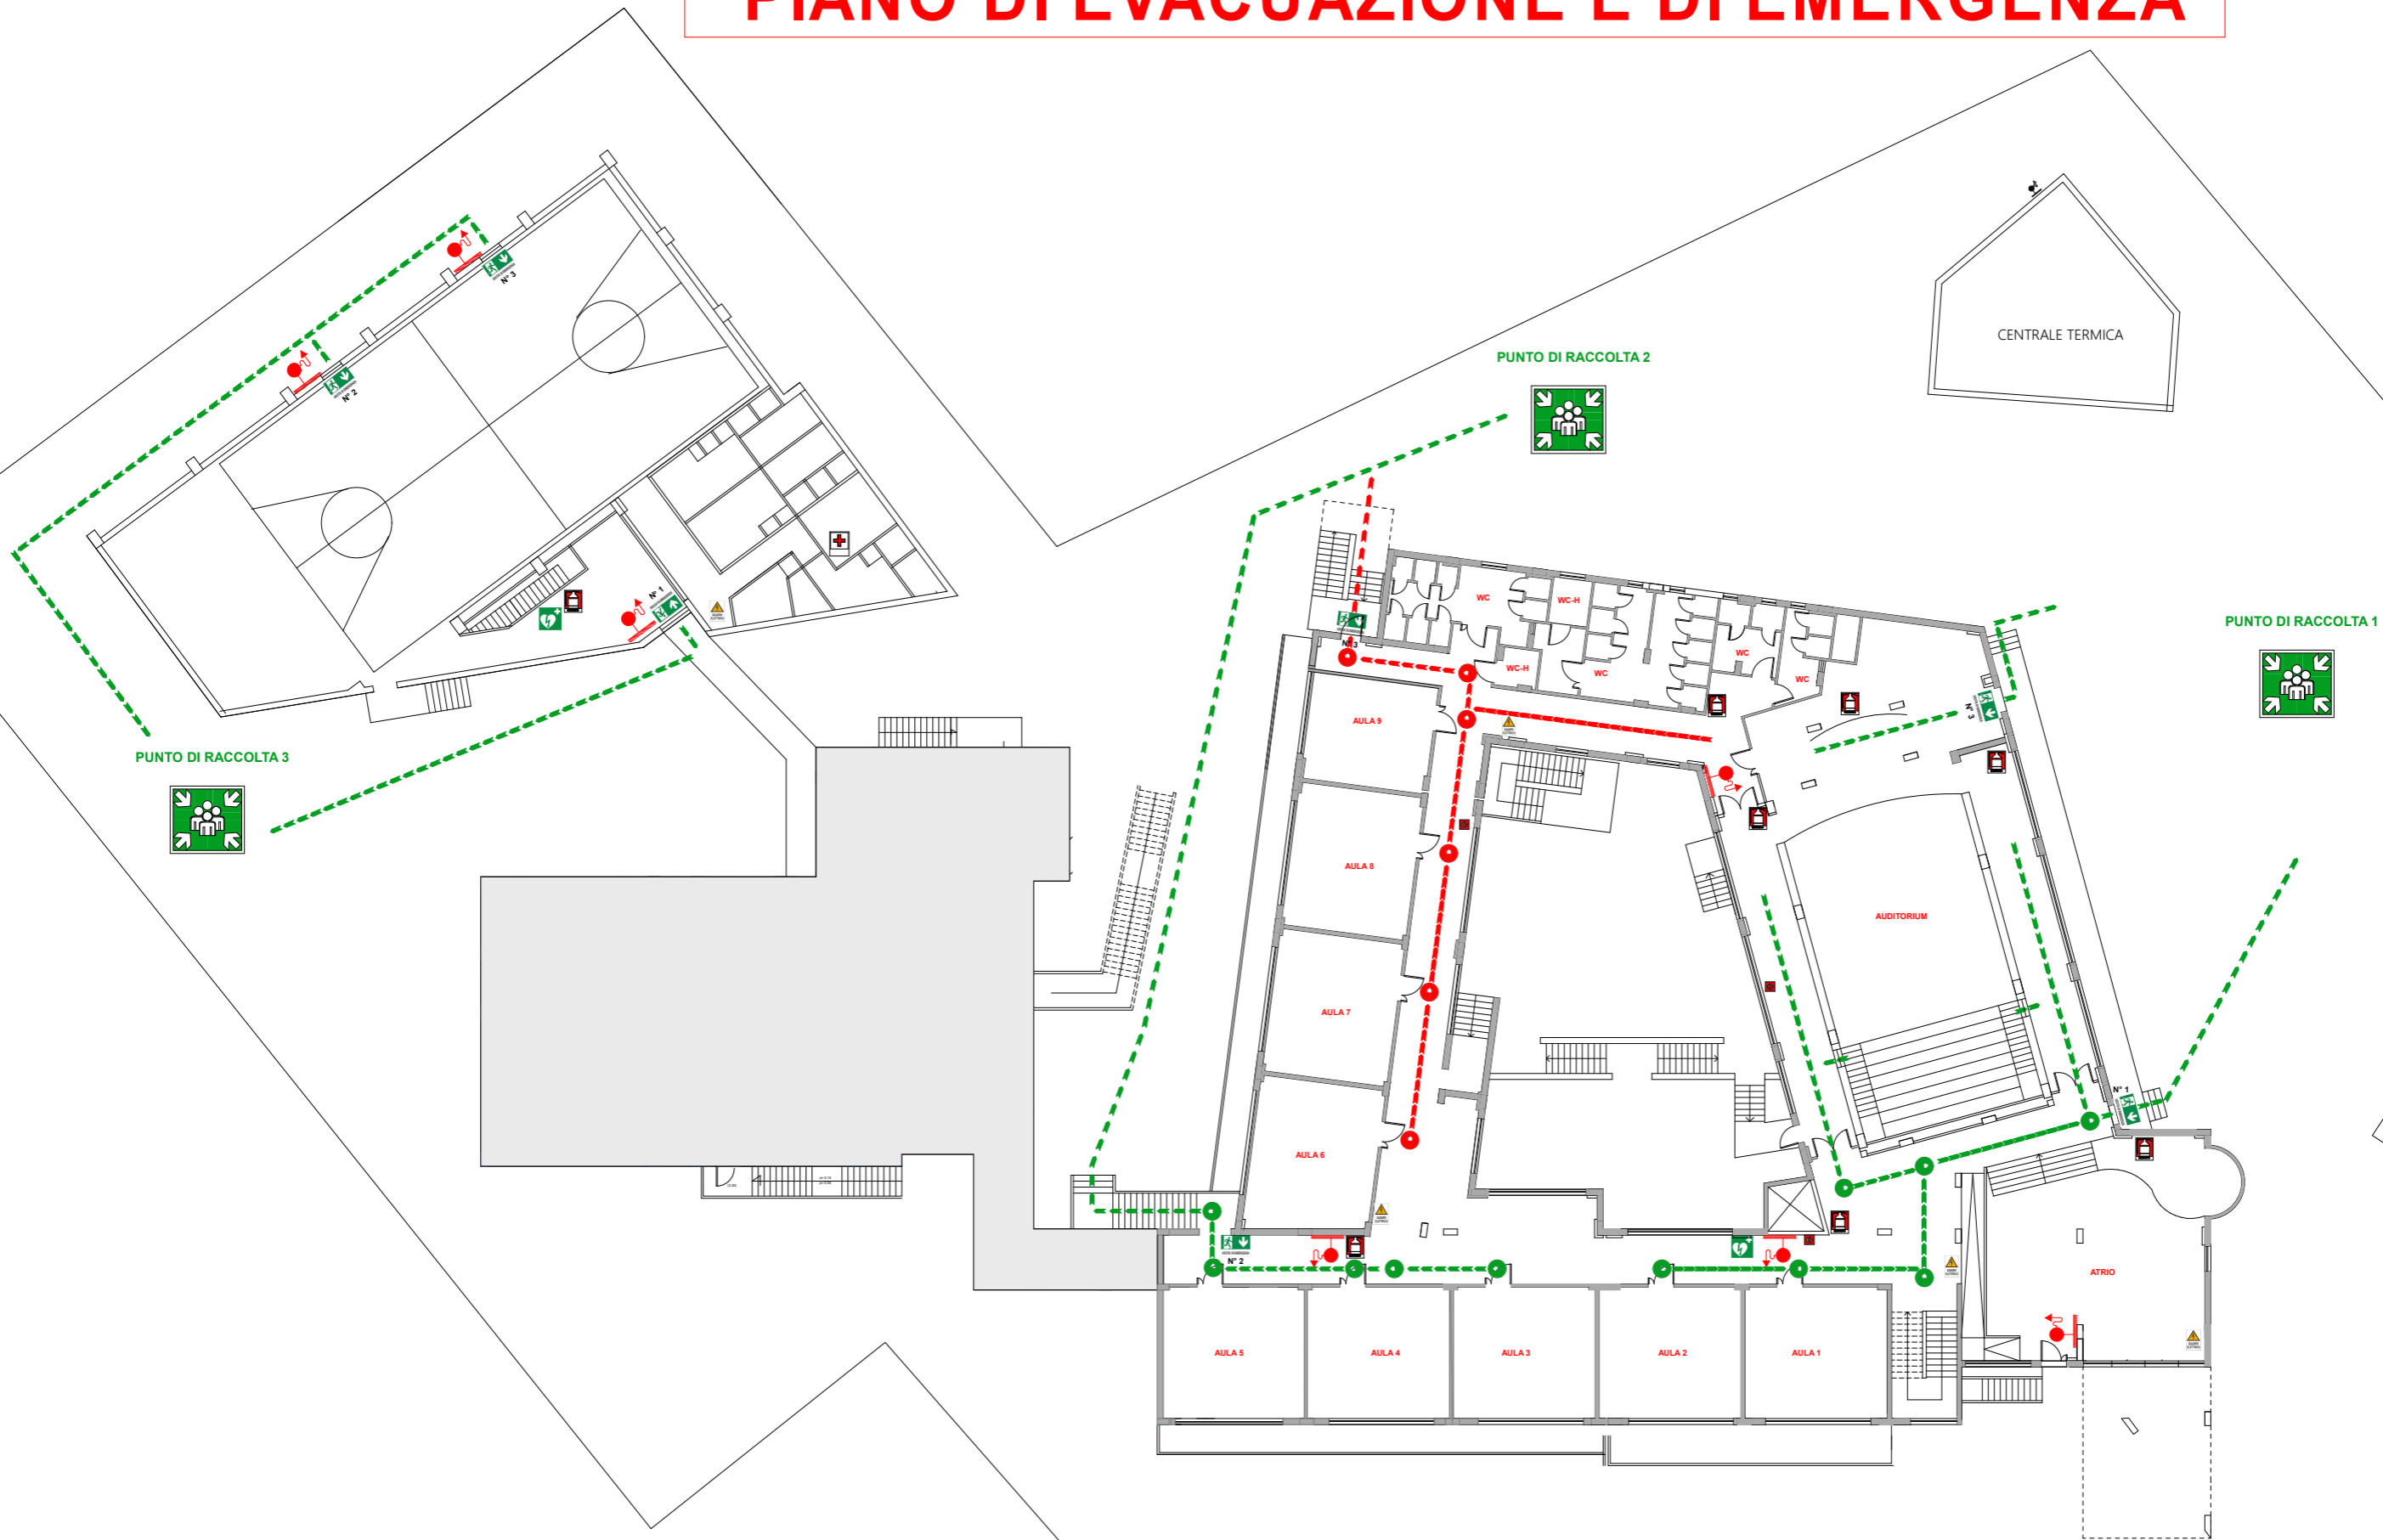

# PIANO DI EVACUAZIONE E DI EMERGENZA

RSPP: GEOM SALVATORE BRANCA

**ISTITUTO COMPRESIVO NINO IANNACCONE**  
LIONI (AV)

PLESSO  
**SCUOLA MEDIA**

Via Ronca n° 11 - Lioni (AV)

**PIANO RIALZATO**