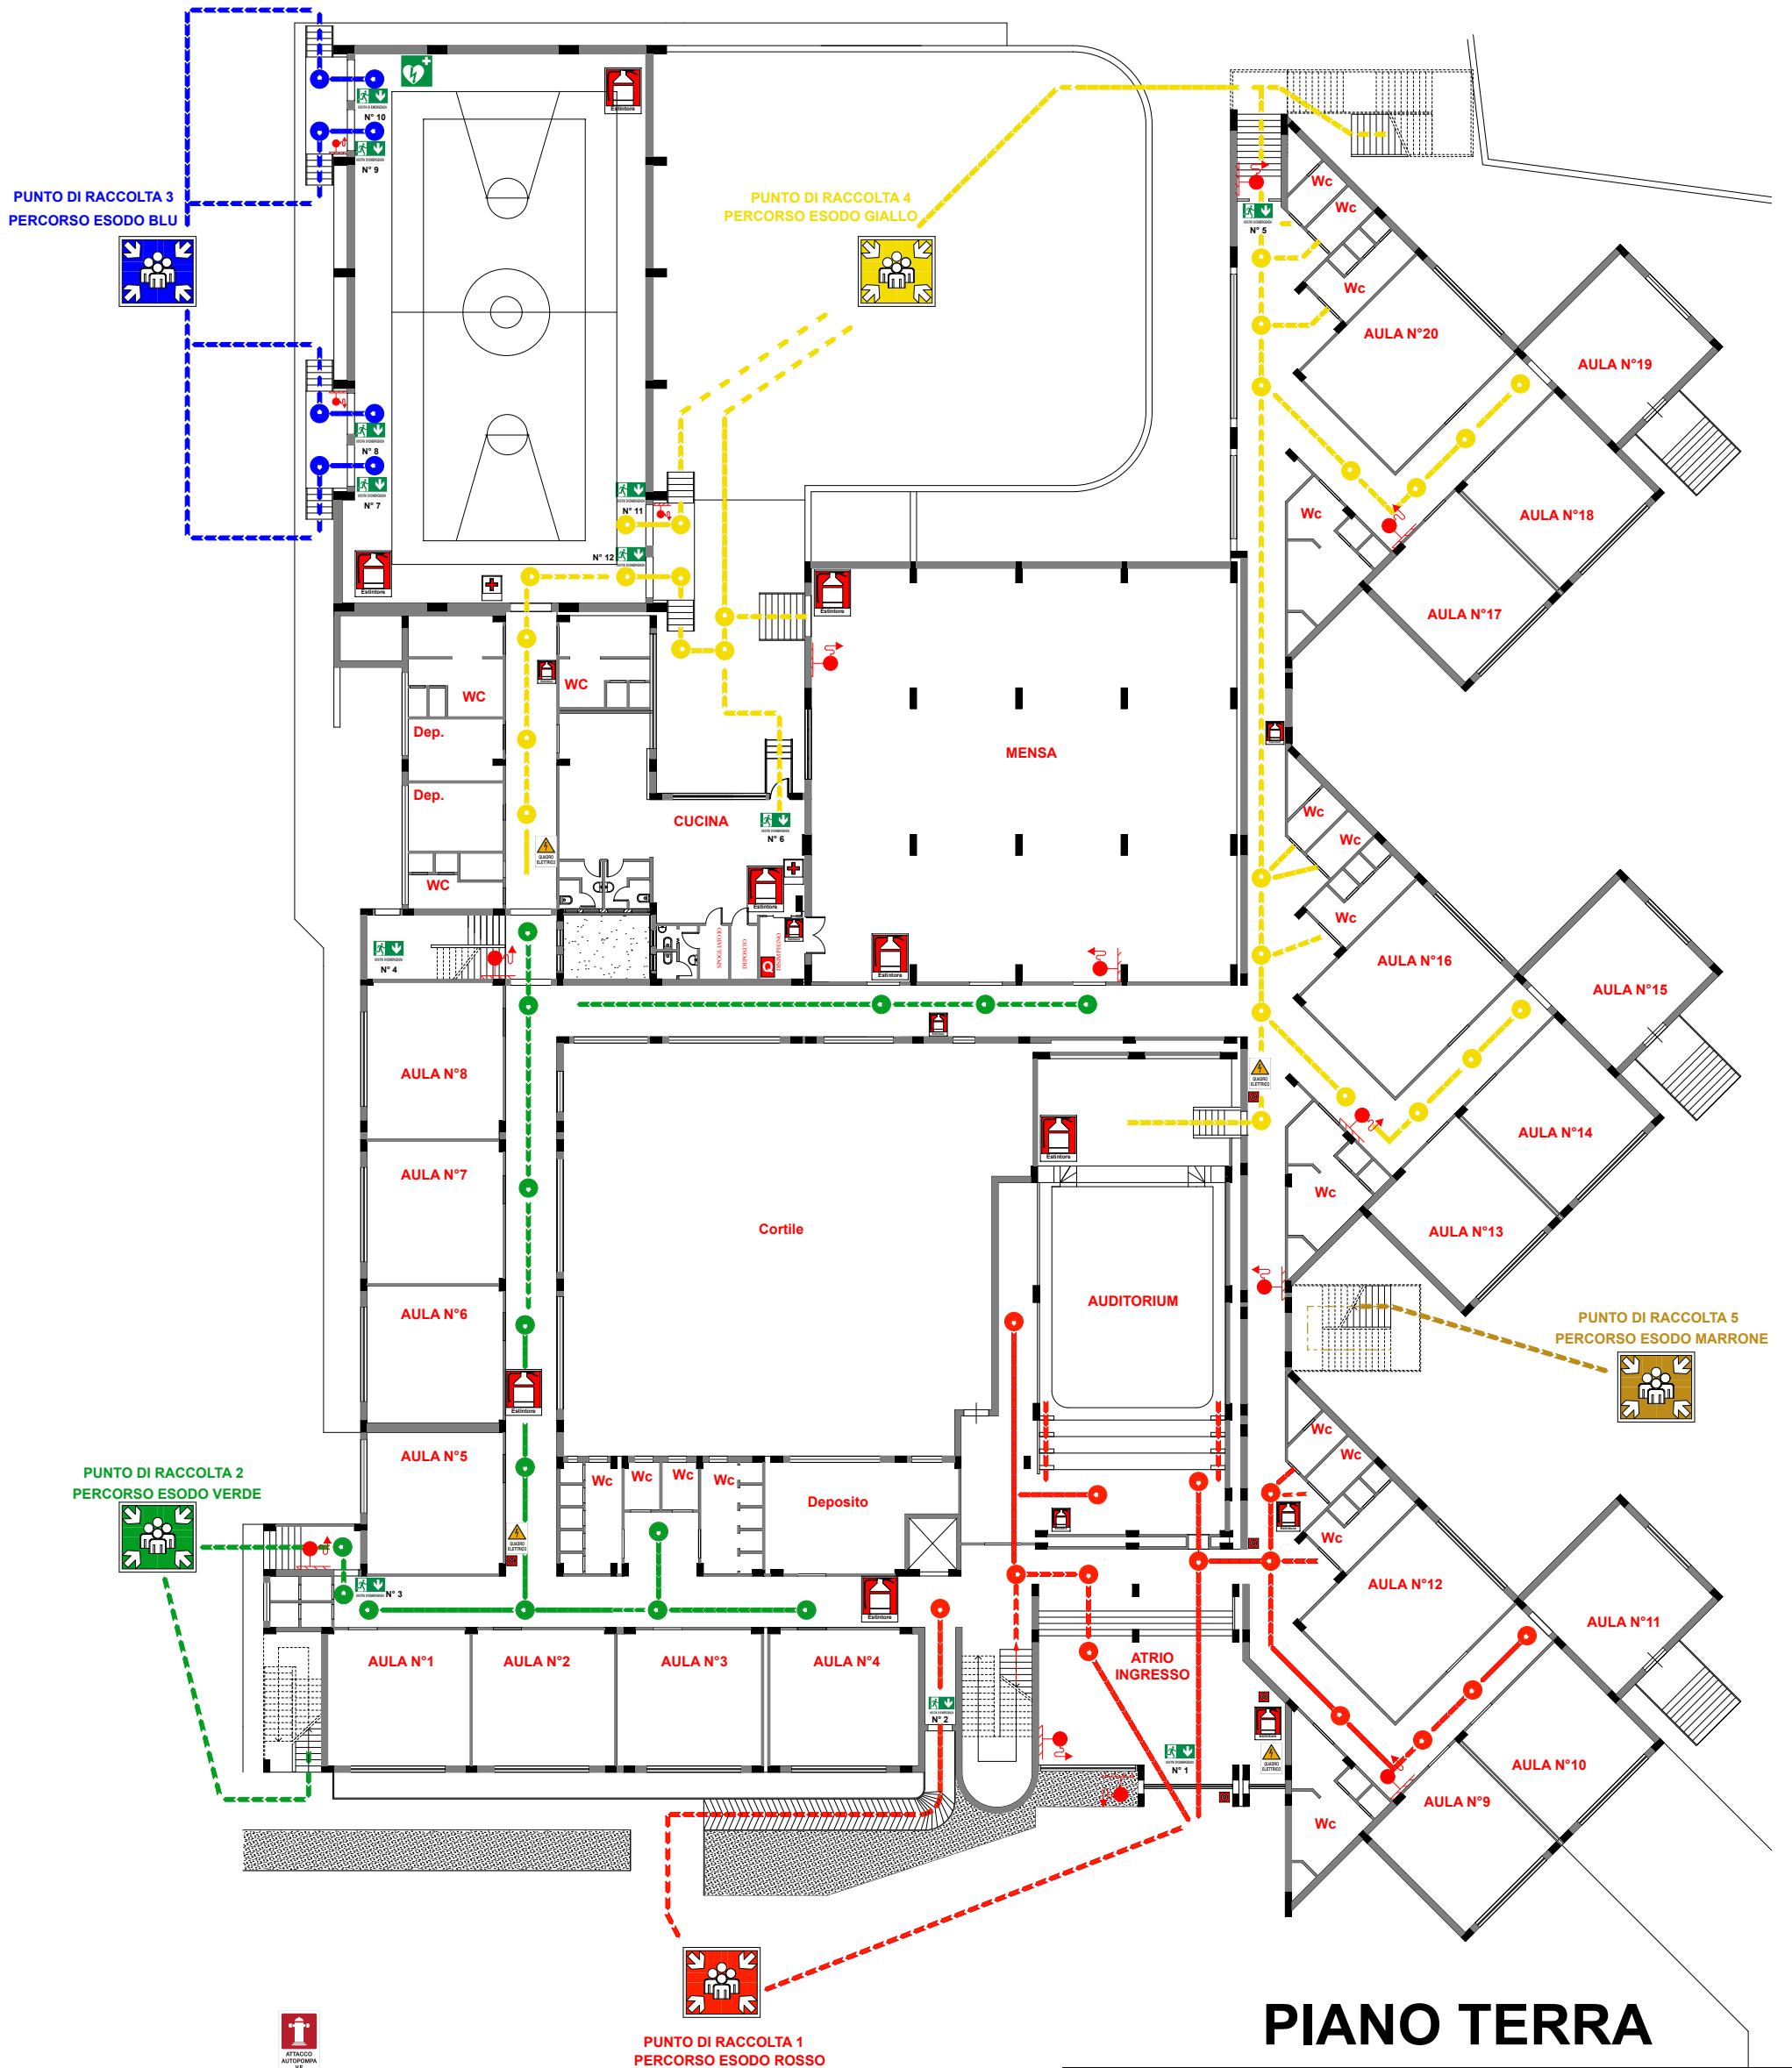

# PIANO DI EVACUAZIONE E DI EMERGENZA

**PIANO TERRA**

RSPP: GEOM. SALVATORE BRANCA

**ISTITUTO COMPRENSIVO NINO IANNACCONE  
LIONI (AV)**

**PLESSO  
SCUOLA PRIMARIA E INFANZIA  
" T. CAPOCCI"  
Via Ronca n° 11 - Lioni (AV)**